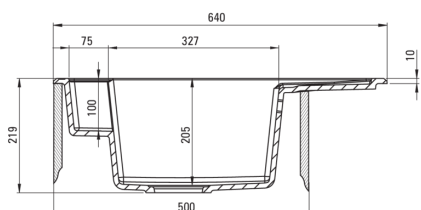

MAGNETIC

magnetno granitno korito, 1 posoda z odcejalnikom

koda izdelka: ZRM_N11A

EAN: 5907650874744

Barva: Nero

Garancija [leta]: 18

Korito

Finiš	Nero
Tip površine	mat
Material	granit
Metoda montaže	vgrajen
Število posod	1
Minimalna širina omarice [mm]	500
Širina [mm]	500
Dolžina [mm]	640
Višina [mm]	219
Globina posode [mm]	205
Izrez v delovnem pultu [mm]	620
Širina izreza [mm]	480
Obračljivo	Ja
Z dodatki	Ja
Število lukenj	2

Sifon

Finiš	Nero
Tip čepa	avtomatsko, z gumbom
Nizek sifon/prihranek prostora	Ja
Možnost priključitve pomivalnega / pralnega stroja	Ja

karakteristike:

- Lastnosti granita Deante: odpornost na udarce, visoke temperature, razbarvanje, termični šok
- Pomivalno korito je opremljeno z dodatki za priključitev pomivalnega stroja
- Hidrofobne lastnosti odbijajo molekule vode
- Obračljivo pomivalno korito - montaža z odcejalnikom na levi ali desni strani
- Magneti vgrajeni v korito
- Priložena je jeklena maska
- Možnost nakupa dodatkov, ki se popolnoma ujemajo s tem modelom
- Najdaljša 18-letna garancija
- Možnost nakupa vodil za zaveso, ki se popolnoma prilegajo temu modelu
- Možnost nakupa odlagališča za gobico, ki se popolnoma prilega temu modelu.
- Enakomerno barvano v masi
- Sifon, ki prihrani prostor in olajša npr. ločevanje odpadkov
- V ponudbi Deante imamo tudi varna namenska čistila
- Finiš, obogaten s srebrovimi ioni, doda antiseptične lastnosti
- Samodejni CLICK čep, ki se aktivira s klikom