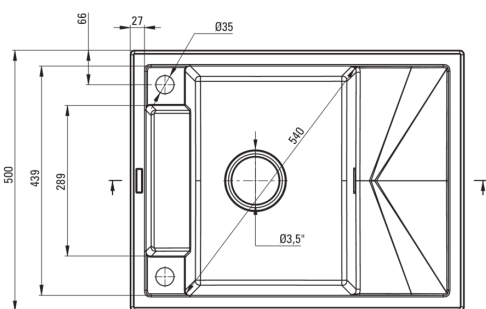

MAGNETIC

magnetno granitno korito, 1 posoda z odcejalnikom

koda izdelka: ZRM_N11A

EAN: 5907650874744

Barva: Nero

Garancija [leta]: 18

Korito

Finiš	Nero
Tip površine	mat
Material	granit
Metoda montaže	vgrajen
Število posod	1
Minimalna širina omarice [mm]	500
Širina [mm]	500
Dolžina [mm]	640
Višina [mm]	219
Globina posode [mm]	205
Izrez v delovnem pultu [mm]	620
Širina izreza [mm]	480
Obračljivo	Ja
Z dodatki	Ja
Število lukenj	2

Sifon

Finiš	Nero
Tip čepa	avtomatsko, z gumbom
Nizek sifon/prihranek prostora	Ja
Možnost priključitve pomivalnega / pralnega stroja	Ja

karakteristike:

- Lastnosti granita Deante: odpornost na udarce, visoke temperature, razbarvanje, termični šok
- Pomivalno korito je opremljeno z dodatki za priključitev pomivalnega stroja
- Hidrofobne lastnosti odbijajo molekule vode
- Obračljivo pomivalno korito - montaža z odcejalnikom na levi ali desni strani
- Magneti vgrajeni v korito
- Priložena je jeklena maska
- Možnost nakupa dodatkov, ki se popolnoma ujemajo s tem modelom
- Najdaljša 18-letna garancija
- Možnost nakupa vodil za zaveso, ki se popolnoma prilegajo temu modelu
- Možnost nakupa odlagališča za gobico, ki se popolnoma prilega temu modelu.
- Enakomerno barvano v masi
- Sifon, ki prihrani prostor in olajša npr. ločevanje odpadkov
- V ponudbi Deante imamo tudi varna namenska čistila
- Finiš, obogaten s srebrovimi ioni, doda antiseptične lastnosti
- Samodejni CLICK čep, ki se aktivira s klikom