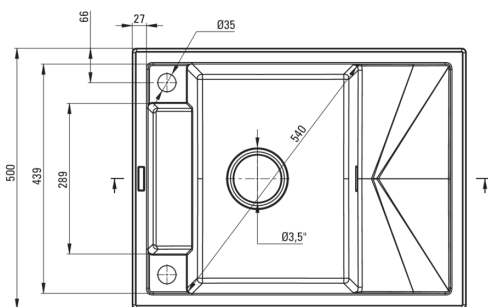

MAGNETIC

Chiuvetă magnetică din granit, 1-cuvă cu picurător

Codul produsului: ZRM_N11A

EAN: 5907650874744

Culoarea: nero

Garanție [ani]: 18

Chiuvetă

Finisaj	nero
Tipul suprafeței	mat
Material	granit
Metoda de instalare	cu montare încastrată
Număr de cuve	1
Lățimea minimă a dulapului [mm]	500
Lățime [mm]	500
Lungimea [mm]	640
Înălțime [mm]	219
Adâncimea cuvei [mm]	205
Lungimea conturului [mm]	620
Lățimea conturului [mm]	480
Reversibil	Da
Dotat cu accesorii	Da
Număr de orificii	2

Sifon

Finisaj	nero
Tipul dopului	automat, cu un buton
Sifon pentru economie de spațiu	Da
Posibilitate de racordare a unei mașini de spălat vase/ rufe	Da

Caracteristici:

- Proprietățile granitului Deante: rezistență la impact, temperatură ridicată, decolorare, șoc termic - conform standardului EN 13310
- Chiuveta este dotată cu accesorii de racordare la mașina de spălat vase
- Proprietățile hidrofobe resping moleculele de apă.
- Chiuvetă reversibilă – posibilitate de instalare a cuvei pe partea stângă sau pe partea dreaptă
- Cea mai lungă garanție, de 18 ani
- Echipamentul este colorat uniform
- Sifon pentru economie de spațiu, care înlesnește sortarea reziduurilor
- Agent de curățare special, sigur pentru suprafețele curățate
- Finisajul îmbogățit cu ioni de argint adaugă proprietăți antiseptice.