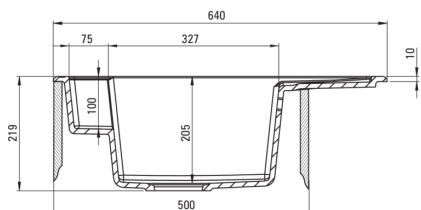

MAGNETIC

Chiuvetă magnetică din granit, 1-cuvă cu picurător

Codul produsului: ZRM_N11A

EAN: 5907650874744

Culoarea: nero

Garanție [ani]: 18

Chiuvetă

Finisaj	nero
Tipul suprafeței	mat
Material	granit
Metoda de instalare	cu montare încastrată
Număr de cuve	1
Lățimea minimă a dulapului [mm]	500
Lățime [mm]	500
Lungimea [mm]	640
Înălțime [mm]	219
Adâncimea cuvei [mm]	205
Lungimea conturului [mm]	620
Lățimea conturului [mm]	480
Reversibil	Da
Dotat cu accesorii	Da
Număr de orificii	2

Sifon

Finisaj	nero
Tipul dopului	automat, cu un buton
Sifon pentru economie de spațiu	Da
Posibilitate de racordare a unei mașini de spălat vase/ rufe	Da

Caracteristici:

- Proprietățile granitului Deante: rezistență la impact, temperatură ridicată, decolorare, șoc termic - conform standardului EN 13310
- Chiuveta este dotată cu accesorii de racordare la mașina de spălat vase
- Proprietățile hidrofobe resping moleculele de apă.
- Chiuvetă reversibilă – posibilitate de instalare a cuvei pe partea stângă sau pe partea dreaptă
- Cea mai lungă garanție, de 18 ani
- Echipamentul este colorat uniform
- Sifon pentru economie de spațiu, care înlesnește sortarea reziduurilor
- Agent de curățare special, sigur pentru suprafețele curățate
- Finisajul îmbogățit cu ioni de argint adaugă proprietăți antiseptice.