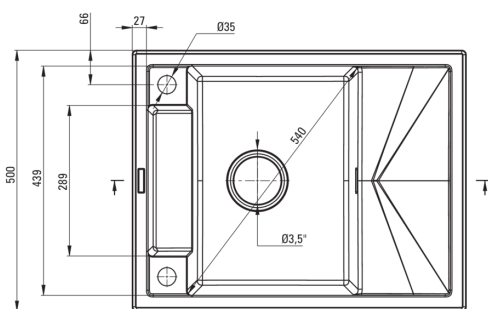

MAGNETIC

Chiuvetă magnetică din granit, 1-cuvă cu picurător

Codul produsului: ZRM_N11A

EAN: 5907650874744

Culoarea: nero

Garanție [ani]: 18

Chiuvetă

Finisaj	nero
Tipul suprafeței	mat
Material	granit
Metoda de instalare	cu montare încastrată
Număr de cuve	1
Lățimea minimă a dulapului [mm]	500
Lățime [mm]	500
Lungimea [mm]	640
Înălțime [mm]	219
Adâncimea cuvei [mm]	205
Lungimea conturului [mm]	620
Lățimea conturului [mm]	480
Reversibil	Da
Dotat cu accesorii	Da
Număr de orificii	2

Sifon

Finisaj	nero
Tipul dopului	automat, cu un buton
Sifon pentru economie de spațiu	Da
Posibilitate de racordare a unei mașini de spălat vase/ rufe	Da

Caracteristici:

- Proprietățile granitului Deante: rezistență la impact, temperatură ridicată, decolorare, șoc termic - conform standardului EN 13310
- Chiuveta este dotată cu accesorii de racordare la mașina de spălat vase
- Proprietățile hidrofobe resping moleculele de apă.
- Chiuvetă reversibilă – posibilitate de instalare a cuvei pe partea stângă sau pe partea dreaptă
- Cea mai lungă garanție, de 18 ani
- Echipamentul este colorat uniform
- Sifon pentru economie de spațiu, care înlesnește sortarea reziduurilor
- Agent de curățare special, sigur pentru suprafețele curățate
- Finisajul îmbogățit cu ioni de argint adaugă proprietăți antiseptice.