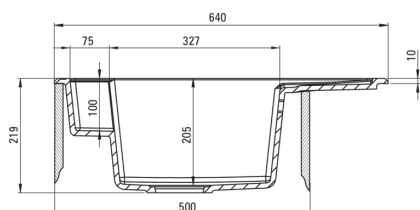

Wyróżniki:

- Właściwości granitu Deante: odporność na uderzenia, wysoką temperaturę, przebarwienia, szok termiczny
- Zlewozmywak wyposażony w osprzęt z podłączeniem do zmywarki
- Właściwości hydrofobowe odpychają cząsteczki wody
- Zlewozmywak odwracalny - zamontuj z komorą po lewej lub po prawej
- Magnesy zatopione w masie zlewozmywaka
- W zestawie stalowa maskownica
- Możliwość dokupienia akcesoriów, które idealnie pasują do tego modelu
- Najdłuższa 18-letnia gwarancja
- Możliwość dokupienia relingu na ściereczkę, który idealnie pasuje do tego modelu
- Możliwość dokupienia haczyka na gąbkę, który idealnie pasuje do tego modelu.
- Osprzęt jednolicie barwiony w masie
- Syfon oszczędzający miejsce Space-saver ułatwiający m.in. segregację śmieci
- W ofercie dedykowany środek bezpieczny dla czyszczonych powierzchni
- Możliwość dokupienia ociekacza, który idealnie pasuje do tego modelu
- Granit wzbogacony jonami srebra dodaje właściwości antyseptycznych