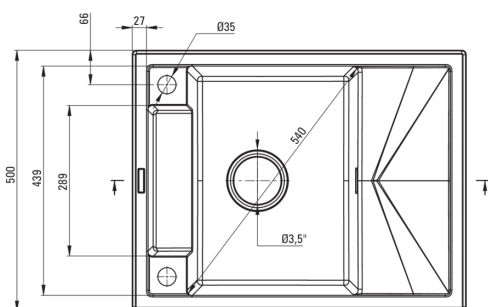

Wyróżniki:

- Właściwości granitu Deante: odporność na uderzenia, wysoką temperaturę, przebarwienia, szok termiczny
- Zlewozmywak wyposażony w osprzęt z podłączeniem do zmywarki
- Właściwości hydrofobowe odpychają cząsteczki wody
- Zlewozmywak odwracalny - zamontuj z komorą po lewej lub po prawej
- Magnesy zatopione w masie zlewozmywaka
- W zestawie stalowa maskownica
- Możliwość dokupienia akcesoriów, które idealnie pasują do tego modelu
- Najdłuższa 18-letnia gwarancja
- Możliwość dokupienia relingu na ściereczkę, który idealnie pasuje do tego modelu
- Możliwość dokupienia haczyka na gąbkę, który idealnie pasuje do tego modelu.
- Osprzęt jednolicie barwiony w masie
- Syfon oszczędzający miejsce Space-saver ułatwiający m.in. segregację śmieci
- W ofercie dedykowany środek bezpieczny dla czyszczonych powierzchni
- Możliwość dokupienia ociekacza, który idealnie pasuje do tego modelu
- Granit wzbogacony jonami srebra dodaje właściwości antyseptycznych