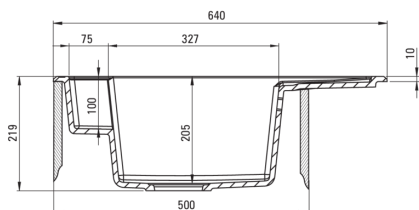

### Lavello

Finitura	nero
Tipo di superficie	opaco
Materiale	granito
Metodo di installazione	incassato
Numero di ciotole	1
Larghezza minima del mobile [mm]	500
Larghezza [mm]	500
Lunghezza [mm]	640
Altezza [mm]	219
Profondità vasca [mm]	205
Lunghezza del taglio [mm]	620
Larghezza di taglio [mm]	480
Reversibile	Sì
Dotato di accessori	Sì
Numero di fori	2