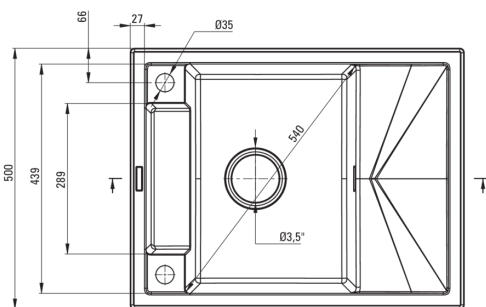

### Lavello

Finitura	nero
Tipo di superficie	opaco
Materiale	granito
Metodo di installazione	incassato
Numero di ciotole	1
Larghezza minima del mobile [mm]	500
Larghezza [mm]	500
Lunghezza [mm]	640
Altezza [mm]	219
Profondità vasca [mm]	205
Lunghezza del taglio [mm]	620
Larghezza di taglio [mm]	480
Reversibile	Sì
Dotato di accessori	Sì
Numero di fori	2