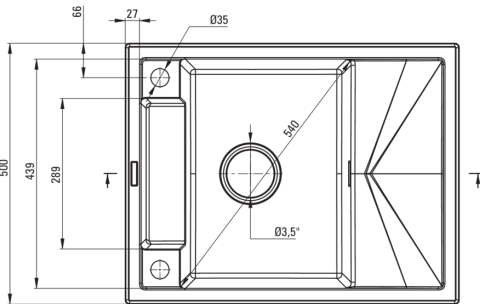

### Waschbecken

|                          |           |
|--------------------------|-----------|
| Ausführung               | Nero      |
| Art der oberfläche       | mat       |
| Material                 | Granit    |
| Methode der montage      | eingebaut |
| Beckenzahl der spüle     | 1         |
| Schrank-mindestbreite    | 500       |
| Breite [mm]              | 500       |
| Länge                    | 640       |
| Höhe                     | 219       |
| Beckendicke nr. 1 [mm]   | 205       |
| Ausschnitt länge einbau  | 620       |
| Aussparung_breite_einbau | 480       |
| Umkehrbar                | Ja        |
| Ausgerüstet              | Ja        |
| Anzahl der löcher        | 2         |