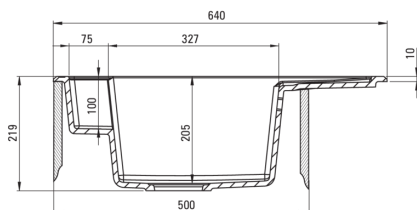

### Waschbecken

|                          |           |
|--------------------------|-----------|
| Ausführung               | Nero      |
| Art der oberfläche       | mat       |
| Material                 | Granit    |
| Methode der montage      | eingebaut |
| Beckenzahl der spüle     | 1         |
| Schrank-mindestbreite    | 500       |
| Breite [mm]              | 500       |
| Länge                    | 640       |
| Höhe                     | 219       |
| Beckendicke nr. 1 [mm]   | 205       |
| Ausschnitt länge einbau  | 620       |
| Aussparung_breite_einbau | 480       |
| Umkehrbar                | Ja        |
| Ausgerüstet              | Ja        |
| Anzahl der löcher        | 2         |