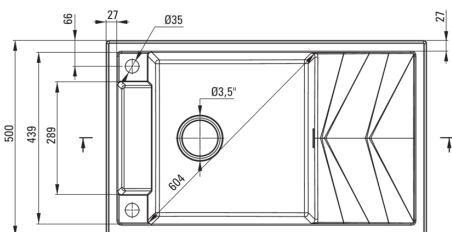

MAGNETIC

magnetno granitno korito, 1 posoda z odcejalnikom

koda izdelka: ZRM_N113

EAN: 5907650874737

Barva: Nero

Garancija [leta]: 18

Korito

Finiš	Nero
Tip površine	mat
Material	granit
Metoda montaže	vgrajen
Število posod	1
Minimalna širina omarice [mm]	600
Širina [mm]	500
Dolžina [mm]	820
Višina [mm]	219
Globina posode [mm]	205
Izrez v delovnem pultu [mm]	800
Širina izreza [mm]	480
Obračljivo	Ja
Z dodatki	Ja
Število lukenj	2