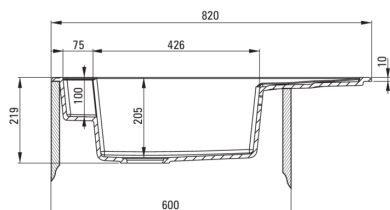

MAGNETIC

magnetno granitno korito, 1 posoda z odcejalnikom

koda izdelka: ZRM_N113

EAN: 5907650874737

Barva: Nero

Garancija [leta]: 18

Korito

Finiš	Nero
Tip površine	mat
Material	granit
Metoda montaže	vgrajen
Število posod	1
Minimalna širina omarice [mm]	600
Širina [mm]	500
Dolžina [mm]	820
Višina [mm]	219
Globina posode [mm]	205
Izrez v delovnem pultu [mm]	800
Širina izreza [mm]	480
Obračljivo	Ja
Z dodatki	Ja
Število lukenj	2

Sifon

Finiš	Nero
Tip čepa	avtomatsko, z gumbom
Nizek sifon/prihranek prostora	Ja
Možnost priključitve pomivalnega / pralnega stroja	Ja

karakteristike:

- Lastnosti granita Deante: odpornost na udarce, visoke temperature, razbarvanje, termični šok
- Pomivalno korito je opremljeno z dodatki za priključitev pomivalnega stroja
- Hidrofobne lastnosti odbijajo molekule vode
- V izjemno prostorno in globoko korito gredo tudi pekači, ki pridejo s pečico
- Obračljivo pomivalno korito - montaža z odcejalnikom na levi ali desni strani
- Magneti vgrajeni v korito
- Priložena je jeklena maska
- Možnost nakupa dodatkov, ki se popolnoma ujemajo s tem modelom
- Sifon, ki prihrani prostor in olajša npr. ločevanje odpadkov
- V ponudbi Deante imamo tudi varna namenska čistila
- Najdaljša 18-letna garancija
- Enakomerno barvano v masi
- Možnost nakupa vodil za zaveso, ki se popolnoma prilegajo temu modelu
- Možnost nakupa odlagaljšča za gobico, ki se popolnoma prilega temu modelu.
- Finiš, obogaten s srebrovimi ioni, doda antiseptične lastnosti
- Samodejni CLICK čep, ki se aktivira s klikom