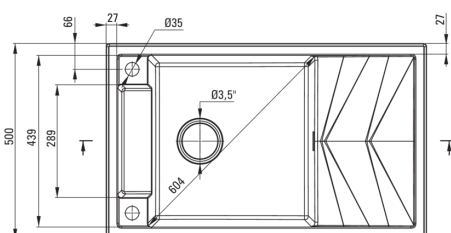

### Chiuvetă

Finisaj	nero
Tipul suprafeței	mat
Material	granit
Metoda de instalare	cu montare încastrată
Număr de cuve	1
Lățimea minimă a dulapului [mm]	600
Lățime [mm]	500
Lungimea [mm]	820
Înălțime [mm]	219
Adâncimea cuvei [mm]	205
Lungimea conturului [mm]	800
Lățimea conturului [mm]	480
Reversibil	Da
Dotat cu accesorii	Da
Număr de orificii	2