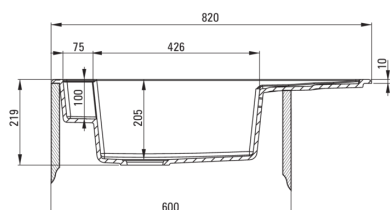

### Chiuvetă

Finisaj	nero
Tipul suprafeței	mat
Material	granit
Metoda de instalare	cu montare încastrată
Număr de cuve	1
Lățimea minimă a dulapului [mm]	600
Lățime [mm]	500
Lungimea [mm]	820
Înălțime [mm]	219
Adâncimea cuvei [mm]	205
Lungimea conturului [mm]	800
Lățimea conturului [mm]	480
Reversibil	Da
Dotat cu accesorii	Da
Număr de orificii	2