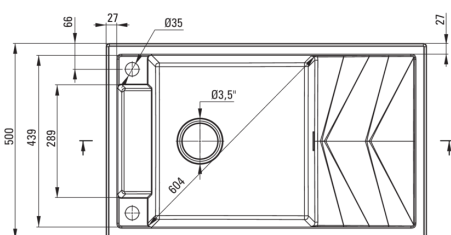

Wyróżniki:

- Właściwości granitu Deante: odporność na uderzenia, wysoką temperaturę, przebarwienia, szok termiczny
- Zlewozmywak wyposażony w osprzęt z podłączeniem do zmywarki
- Właściwości hydrofobowe odpychają cząsteczki wody
- Wyjątkowo obszerna i głęboka komora pomieści nawet blachy wyjęte z piekarnika
- Zlewozmywak odwracalny - zamontuj z komorą po lewej lub po prawej
- Magnesy zatopione w masie zlewozmywaka
- W zestawie stalowa maskownica
- Możliwość dokupienia akcesoriów, które idealnie pasują do tego modelu
- Syfon oszczędzający miejsce Space-saver ułatwiający m.in. segregację śmieci
- W ofercie dedykowany środek bezpieczny dla czyszczonych powierzchni
- Najdłuższa 18-letnia gwarancja
- Osprzęt jednolicie barwiony w masie
- Możliwość dokupienia relingu na ściereczkę, który idealnie pasuje do tego modelu
- Możliwość dokupienia haczyka na gąbkę, który idealnie pasuje do tego modelu.
- Możliwość dokupienia ociekacza, który idealnie pasuje do tego modelu