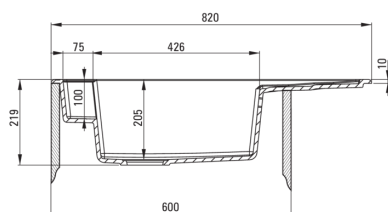

Wyróżniki:

- Właściwości granitu Deante: odporność na uderzenia, wysoką temperaturę, przebarwienia, szok termiczny
- Zlewozmywak wyposażony w osprzęt z podłączeniem do zmywarki
- Właściwości hydrofobowe odpychają cząsteczki wody
- Wyjątkowo obszerna i głęboka komora pomieści nawet blachy wyjęte z piekarnika
- Zlewozmywak odwracalny - zamontuj z komorą po lewej lub po prawej
- Magnesy zatopione w masie zlewozmywaka
- W zestawie stalowa maskownica
- Możliwość dokupienia akcesoriów, które idealnie pasują do tego modelu
- Syfon oszczędzający miejsce Space-saver ułatwiający m.in. segregację śmieci
- W ofercie dedykowany środek bezpieczny dla czyszczonych powierzchni
- Najdłuższa 18-letnia gwarancja
- Osprzęt jednolicie barwiony w masie
- Możliwość dokupienia relingu na ściereczkę, który idealnie pasuje do tego modelu
- Możliwość dokupienia haczyka na gąbkę, który idealnie pasuje do tego modelu.
- Możliwość dokupienia ociekacza, który idealnie pasuje do tego modelu