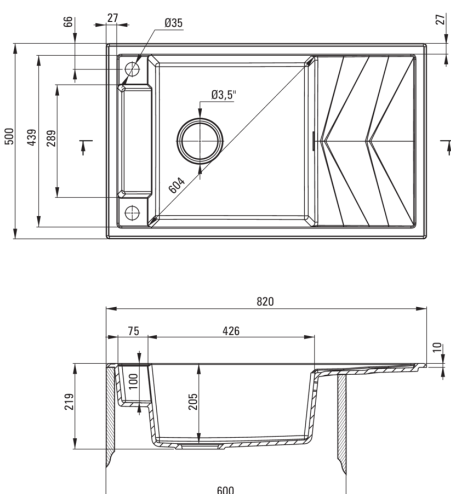

MAGNETIC

Évier en granit magnétique, 1 bac avec égouttoir

deante

Code produit: ZRM_N113

EAN: 5907650874737

Couleur: nero

Garantie [années]: 18

Évier

Finition	nero
Type de surface	tapis
Matériel	granit
Méthode de montage	encastré
Nombre de bols	1
Largeur minimale de l'armoire [mm]	600
Largeur [mm]	500
Longueur [mm]	820
Hauteur [mm]	219
Profondeur du bol [mm]	205
Découpe dans le plan de travail (encastré) - longueur [mm]	800
Découpe dans le plan de travail (encastré) - largeur [mm]	480
Réversible	Oui
Équipé d'accessoires	Oui
Nombre de trous finis	2

Trousse de déchets

Finition	nero
Type de bouchon	automatique, avec bouton
Siphon peu encombrant space-saver	Oui
Possibilité de brancher un lave-vaisselle/lave-linge	Oui

Caractéristiques:

- Propriétés du granit Deante : résistance aux chocs, haute température, décoloration, choc thermique - avec norme EN 13310
- L'évier est équipé de robinetterie avec raccordement au lave-vaisselle
- Les propriétés hydrophobes repoussent les molécules d'eau
- Le bol exceptionnellement spacieux et profond accueillera même les plateaux sortis du four
- Évier réversible - installation avec le bol à gauche ou à droite
- Aimants intégrés dans la masse de l'évier
- Un masque en acier est inclus
- Possibilité d'acheter des accessoires parfaitement assortis à ce modèle
- Siphon peu encombrant qui facilite par ex. tri des déchets
- Agent de nettoyage dédié, sans danger pour les surfaces nettoyées
- Le plus long, 18 ans de garantie
- Matériel uniformément coloré dans la masse
- Possibilité d'acheter une tringle pour chiffon qui s'adapte parfaitement à ce modèle
- Possibilité d'acheter un crochet éponge qui s'adapte parfaitement à ce modèle.
- La finition enrichie en ions d'argent ajoute des propriétés antiseptiques
- Bouchon automatique commandé par le bouton Click