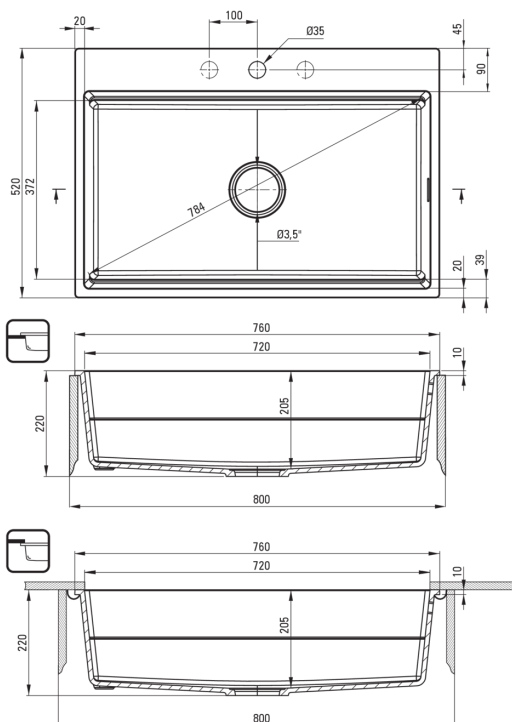

MAGNETIC

Chiuvetă magnetică din granit, 1-cuvă

 deante

Codul produsului: ZRM_N10B

EAN: 5907650865476

Culoarea: nero

Garanție [ani]: 18

Chiuvetă

Finisaj	nero
Tipul suprafeței	mat
Material	granit
Metoda de instalare	montare sub blat, cu montare încastrată
Număr de cuve	1
Lățimea minimă a dulapului [mm]	800
Lățime [mm]	520
Lungimea [mm]	760
Înălțime [mm]	220
Adâncimea cuvei [mm]	205
Lungimea conturului [mm]	740
Lățimea conturului [mm]	500
Lungimea conturului [mm]	720
Lățimea conturului [mm]	372
Dotat cu accesorii	Da
Număr de orificii	0
Număr de orificii făcute în avans	5