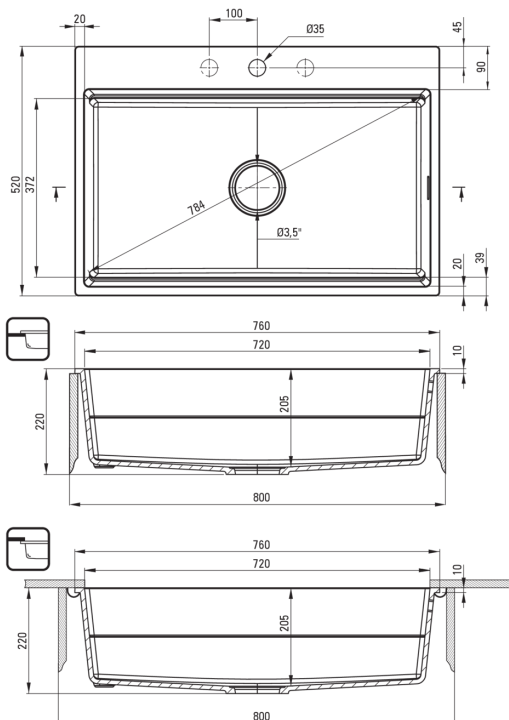

MAGNETIC

Magnetic-Granitpülbecken, 1-Becken

Artikel-Nr.: ZRM_N10B

EAN: 5907650865476

Farbe: Nero

Garantie [Jahre]: 18

Waschbecken

Ausführung	Nero
Art der oberfläche	mat
Material	Granit
Methode der montage	Unterbau, eingebaut
Beckenzahl der spüle	1
Schrank-mindestbreite	800
Breite [mm]	520
Länge	760
Höhe	220
Beckendicke nr. 1 [mm]	205
Ausschnitt länge einbau	740
Aussparung_breite_einbau	500
Aussparung_länge_unterbau	720
Aussparung_breite_unterbau	372
Ausgerüstet	Ja
Anzahl der löcher	0
Anzahl der vorgefresten löcher	5