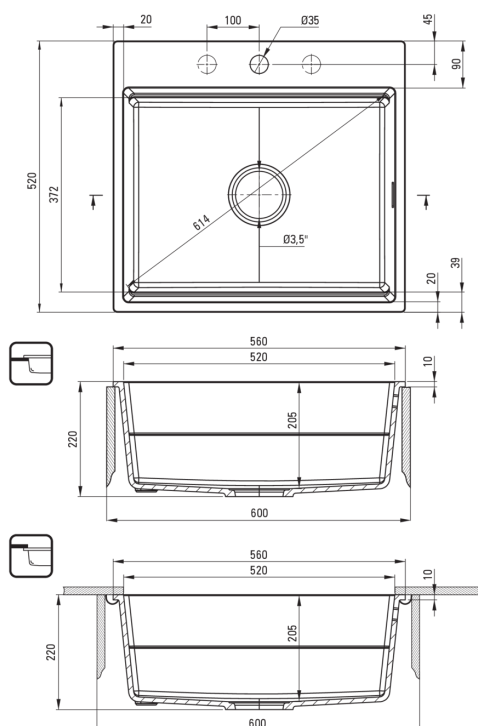

MAGNETIC

magnetno granitno korito, 1 posoda

koda izdelka: ZRM_N10A

EAN: 5907650865421

Barva: Nero

Garancija [leta]: 18

Korito

Finiš	Nero
Tip površine	mat
Material	granit
Metoda montaže	podpultno, vgrajen
Število posod	1
Minimalna širina omarice [mm]	600
Širina [mm]	520
Dolžina [mm]	560
Višina [mm]	220
Globina posode [mm]	205
Izrez v delovnem pultu [mm]	540
Širina izreza [mm]	500
Izrez v delovnem pultu (viseči) - dolžina [mm]	520
Širina izreza [mm]	372
Z dodatki	Ja
Število lukenj	0
Število rezkanih lukenj	5