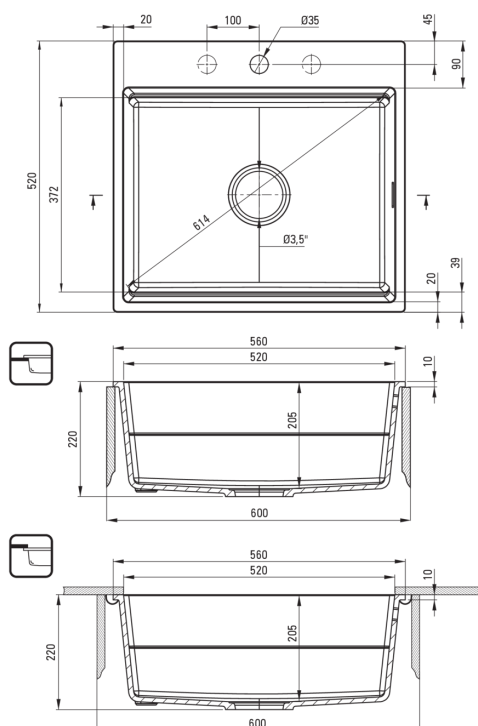

MAGNETIC

Chiuvetă magnetică din granit, 1-cuvă

Codul produsului: ZRM_N10A

EAN: 5907650865421

Culoarea: nero

Garanție [ani]: 18

Chiuvetă

Finisaj	nero
Tipul suprafeței	mat
Material	granit
Metoda de instalare	montare sub blat, cu montare încastrată
Număr de cuve	1
Lățimea minimă a dulapului [mm]	600
Lățime [mm]	520
Lungimea [mm]	560
Înălțime [mm]	220
Adâncimea cuvei [mm]	205
Lungimea conturului [mm]	540
Lățimea conturului [mm]	500
Lungimea conturului [mm]	520
Lățimea conturului [mm]	372
Dotat cu accesorii	Da
Număr de orificii	0
Număr de orificii făcute în avans	5