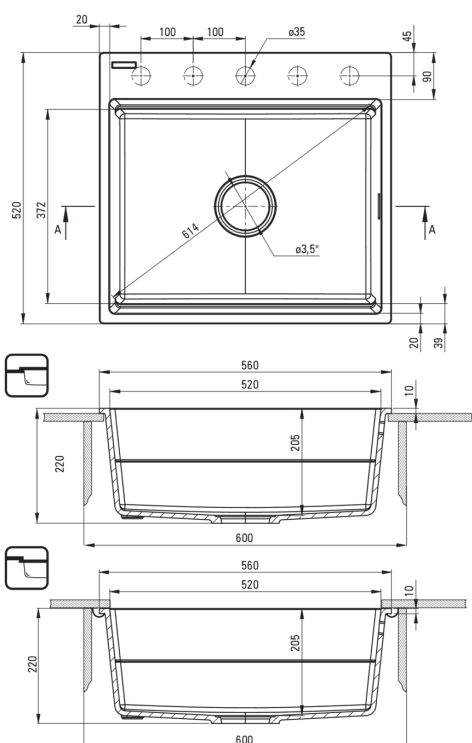

Zlewozmywak

Wykończenie	nero
Rodzaj powierzchni	mat
Materiał	granit
Sposób montażu	podblatowy, wpuszczany
Ilość komór zlewozmywaka	1
Minimalna szerokość szafki [mm]	600
Szerokość [mm]	520
Długość [mm]	560
Wysokość [mm]	220
Głębokość komory 1 [mm]	205
Wycięcie w blacie (wpuszczany) - długość [mm]	540
Wycięcie w blacie (wpuszczany) - szerokość [mm]	500
Wycięcie w blacie (podwieszany) - długość [mm]	520
Wycięcie w blacie (podwieszany) - szerokość [mm]	372
Wyposażony w osprzęt	Tak
Liczba otworów gotowych	0
Liczba otworów podfrezowanych	5