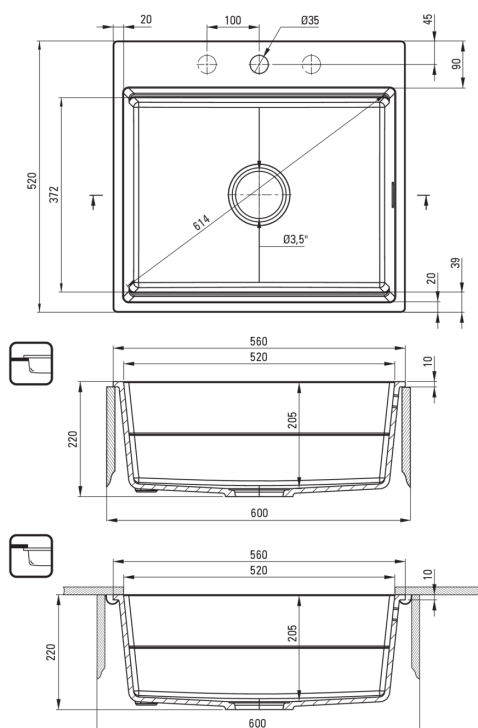

# Lavello in granito magnetico, 1-vaschetta

Codice prodotto: ZRM\_N10A

EAN: 5907650865421

Colore: nero

Garanzia [anni]: 18

### Lavello

|                                  |                            |
|----------------------------------|----------------------------|
| Finitura                         | nero                       |
| Tipo di superficie               | opaco                      |
| Materiale                        | granito                    |
| Metodo di installazione          | sotto montaggio, incassato |
| Numero di ciotole                | 1                          |
| Larghezza minima del mobile [mm] | 600                        |
| Larghezza [mm]                   | 520                        |
| Lunghezza [mm]                   | 560                        |
| Altezza [mm]                     | 220                        |
| Profondità vasca [mm]            | 205                        |
| Lunghezza del taglio [mm]        | 540                        |
| Larghezza di taglio [mm]         | 500                        |
| Lunghezza del taglio [mm]        | 520                        |
| Larghezza di taglio [mm]         | 372                        |
| Dotato di accessori              | Sì                         |
| Numero di fori                   | 0                          |
| Numero di fori preforati         | 5                          |