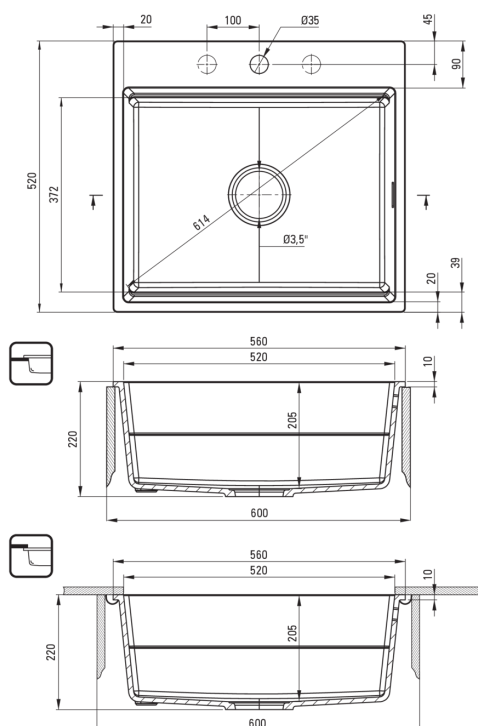

## Évier

Finition	nero
Type de surface	tapis
Matériel	granit
Méthode de montage	sous le comptoir, encastré
Nombre de bols	1
Largeur minimale de l'armoire [mm]	600
Largeur [mm]	520
Longueur [mm]	560
Hauteur [mm]	220
Profondeur du bol [mm]	205
Découpe dans le plan de travail (encastré) - longueur [mm]	540
Découpe dans le plan de travail (encastré) - largeur [mm]	500
Découpe dans le plan de travail (suspendu) - longueur [mm]	520
Découpe dans le plan de travail (suspendu) - largeur [mm]	372
Équipé d'accessoires	Oui
Nombre de trous finis	0
Nombre de trous fraisés	5