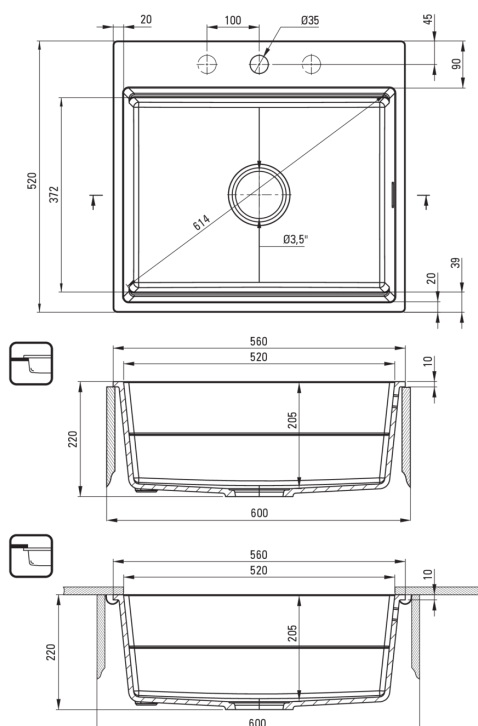

### Waschbecken

Ausführung	Nero
Art der oberfläche	mat
Material	Granit
Methode der montage	Unterbau, eingebaut
Beckenzahl der spüle	1
Schrank-mindestbreite	600
Breite [mm]	520
Länge	560
Höhe	220
Beckendicke nr. 1 [mm]	205
Ausschnitt länge einbau	540
Aussparung_breite_einbau	500
Aussparung_länge_unterbau	520
Aussparung_breite_unterbau	372
Ausgerüstet	Ja
Anzahl der löcher	0
Anzahl der vorgefresten löcher	5