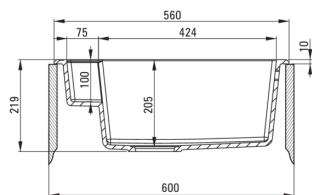

MAGNETIC

magnetno granitno korito, 1 posoda

koda izdelka: ZRM_N103

EAN: 5907650874720

Barva: Nero

Garancija [leta]: 18

Korito

Finiš	Nero
Tip površine	mat
Material	granit
Metoda montaže	vgrajen
Število posod	1
Minimalna širina omarice [mm]	600
Širina [mm]	500
Dolžina [mm]	560
Višina [mm]	219
Globina posode [mm]	205
Izrez v delovnem pultu [mm]	540
Širina izreza [mm]	480
Obračljivo	Ja
Z dodatki	Ja
Število lukenj	2