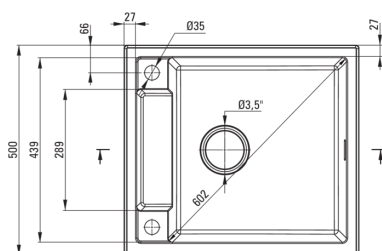

MAGNETIC

magnetno granitno korito, 1 posoda

koda izdelka: ZRM_N103

EAN: 5907650874720

Barva: Nero

Garancija [leta]: 18

Korito

Finiš	Nero
Tip površine	mat
Material	granit
Metoda montaže	vgrajen
Število posod	1
Minimalna širina omarice [mm]	600
Širina [mm]	500
Dolžina [mm]	560
Višina [mm]	219
Globina posode [mm]	205
Izrez v delovnem pultu [mm]	540
Širina izreza [mm]	480
Obračljivo	Ja
Z dodatki	Ja
Število lukenj	2

Sifon

Finiš	Nero
Tip čepa	avtomatsko, z gumbom
Nizek sifon/prihranek prostora	Ja
Možnost priključitve pomivalnega / pralnega stroja	Ja

karakteristike:

- Lastnosti granita Deante: odpornost na udarce, visoke temperature, razbarvanje, termični šok
- Pomivalno korito je opremljeno z dodatki za priključitev pomivalnega stroja
- Hidrofobne lastnosti odbijajo molekule vode
- V izjemno prostorno in globoko korito gredo tudi pekači, ki pridejo s pečico
- Magneti vgrajeni v korito
- Priložena je jeklena maska
- Možnost nakupa dodatkov, ki se popolnoma ujemajo s tem modelom
- V ponudbi Deante imamo tudi varna namenska čistila
- Najdaljša 18-letna garancija
- Možnost nakupa vodil za zaveso, ki se popolnoma prilegajo temu modelu
- Možnost nakupa odlagališča za gobico, ki se popolnoma prilega temu modelu.
- Enakomerno barvano v masi
- Sifon, ki prihrani prostor in olajša npr. ločevanje odpadkov
- Finiš, obogaten s srebrovimi ioni, doda antiseptične lastnosti
- Samodejni CLICK čep, ki se aktivira s klikom