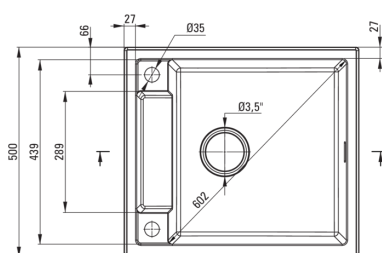

MAGNETIC

magnetno granitno korito, 1 posoda

koda izdelka: ZRM_N103

EAN: 5907650874720

Barva: Nero

Garancija [leta]: 18

Korito

Finiš	Nero
Tip površine	mat
Material	granit
Metoda montaže	vgrajen
Število posod	1
Minimalna širina omarice [mm]	600
Širina [mm]	500
Dolžina [mm]	560
Višina [mm]	219
Globina posode [mm]	205
Izrez v delovnem pultu [mm]	540
Širina izreza [mm]	480
Obračljivo	Ja
Z dodatki	Ja
Število lukenj	2

Sifon

Finiš	Nero
Tip čepa	avtomatsko, z gumbom
Nizek sifon/prihranek prostora	Ja
Možnost priključitve pomivalnega / pralnega stroja	Ja

karakteristike:

- Lastnosti granita Deante: odpornost na udarce, visoke temperature, razbarvanje, termični šok
- Pomivalno korito je opremljeno z dodatki za priključitev pomivalnega stroja
- Hidrofobne lastnosti odbijajo molekule vode
- V izjemno prostorno in globoko korito gredo tudi pekači, ki pridejo s pečico
- Magneti vgrajeni v korito
- Priložena je jeklena maska
- Možnost nakupa dodatkov, ki se popolnoma ujemajo s tem modelom
- V ponudbi Deante imamo tudi varna namenska čistila
- Najdaljša 18-letna garancija
- Možnost nakupa vodil za zaveso, ki se popolnoma prilegajo temu modelu
- Možnost nakupa odlagališča za gobico, ki se popolnoma prilega temu modelu.
- Enakomerno barvano v masi
- Sifon, ki prihrani prostor in olajša npr. ločevanje odpadkov
- Finiš, obogaten s srebrovimi ioni, doda antiseptične lastnosti
- Samodejni CLICK čep, ki se aktivira s klikom