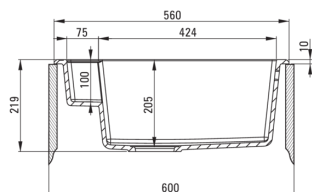

MAGNETIC

magnetno granitno korito, 1 posoda

koda izdelka: ZRM_N103

EAN: 5907650874720

Barva: Nero

Garancija [leta]: 18

Korito

Finiš	Nero
Tip površine	mat
Material	granit
Metoda montaže	vgrajen
Število posod	1
Minimalna širina omarice [mm]	600
Širina [mm]	500
Dolžina [mm]	560
Višina [mm]	219
Globina posode [mm]	205
Izrez v delovnem pultu [mm]	540
Širina izreza [mm]	480
Obračljivo	Ja
Z dodatki	Ja
Število lukenj	2

Sifon

Finiš	Nero
Tip čepa	avtomatsko, z gumbom
Nizek sifon/prihranek prostora	Ja
Možnost priključitve pomivalnega / pralnega stroja	Ja

karakteristike:

- Lastnosti granita Deante: odpornost na udarce, visoke temperature, razbarvanje, termični šok
- Pomivalno korito je opremljeno z dodatki za priključitev pomivalnega stroja
- Hidrofobne lastnosti odbijajo molekule vode
- V izjemno prostorno in globoko korito gredo tudi pekači, ki pridejo s pečico
- Magneti vgrajeni v korito
- Priložena je jeklena maska
- Možnost nakupa dodatkov, ki se popolnoma ujemajo s tem modelom
- V ponudbi Deante imamo tudi varna namenska čistila
- Najdaljša 18-letna garancija
- Možnost nakupa vodil za zaveso, ki se popolnoma prilegajo temu modelu
- Možnost nakupa odlagališča za gobico, ki se popolnoma prilega temu modelu.
- Enakomerno barvano v masi
- Sifon, ki prihrani prostor in olajša npr. ločevanje odpadkov
- Finiš, obogaten s srebrovimi ioni, doda antiseptične lastnosti
- Samodejni CLICK čep, ki se aktivira s klikom