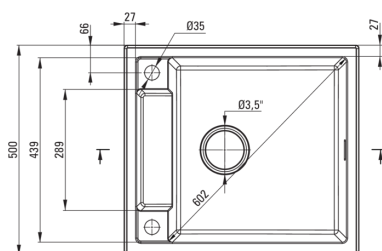

MAGNETIC

Chiuvetă magnetică din granit, 1-cuvă

Codul produsului: ZRM_N103

EAN: 5907650874720

Culoarea: nero

Garanție [ani]: 18

Chiuvetă

Finisaj	nero
Tipul suprafeței	mat
Material	granit
Metoda de instalare	cu montare încastrată
Număr de cuve	1
Lățimea minimă a dulapului [mm]	600
Lățime [mm]	500
Lungimea [mm]	560
Înălțime [mm]	219
Adâncimea cuvei [mm]	205
Lungimea conturului [mm]	540
Lățimea conturului [mm]	480
Reversibil	Da
Dotat cu accesorii	Da
Număr de orificii	2

Sifon

Finisaj	nero
Tipul dopului	automat, cu un buton
Sifon pentru economie de spațiu	Da
Posibilitate de racordare a unei mașini de spălat vase/ rufe	Da

Caracteristici:

- Proprietățile granitului Deante: rezistență la impact, temperatură ridicată, decolorare, șoc termic - conform standardului EN 13310
- Chiuveta este dotată cu accesorii de racordare la mașina de spălat vase
- Proprietățile hidrofobe resping moleculele de apă.
- În cuva excepțional de spațioasă și adâncă intră până și tăvile scoase din cuptor
- Agent de curățare special, sigur pentru suprafețele curățate
- Cea mai lungă garanție, de 18 ani
- Echipamentul este colorat uniform
- Sifon pentru economie de spațiu, care înlesnește sortarea reziduurilor
- Finisajul îmbogățit cu ioni de argint adaugă proprietăți antiseptice.