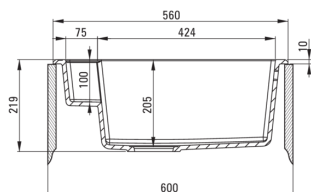

MAGNETIC

Chiuvetă magnetică din granit, 1-cuvă

Codul produsului: ZRM_N103

EAN: 5907650874720

Culoarea: nero

Garanție [ani]: 18

Chiuvetă

Finisaj	nero
Tipul suprafeței	mat
Material	granit
Metoda de instalare	cu montare încastrată
Număr de cuve	1
Lățimea minimă a dulapului [mm]	600
Lățime [mm]	500
Lungimea [mm]	560
Înălțime [mm]	219
Adâncimea cuvei [mm]	205
Lungimea conturului [mm]	540
Lățimea conturului [mm]	480
Reversibil	Da
Dotat cu accesorii	Da
Număr de orificii	2

Sifon

Finisaj	nero
Tipul dopului	automat, cu un buton
Sifon pentru economie de spațiu	Da
Posibilitate de racordare a unei mașini de spălat vase/ rufe	Da

Caracteristici:

- Proprietățile granitului Deante: rezistență la impact, temperatură ridicată, decolorare, șoc termic - conform standardului EN 13310
- Chiuveta este dotată cu accesorii de racordare la mașina de spălat vase
- Proprietățile hidrofobe resping moleculele de apă.
- În cuva excepțional de spațioasă și adâncă intră până și tăvile scoase din cuptor
- Agent de curățare special, sigur pentru suprafețele curățate
- Cea mai lungă garanție, de 18 ani
- Echipamentul este colorat uniform
- Sifon pentru economie de spațiu, care înlesnește sortarea reziduurilor
- Finisajul îmbogățit cu ioni de argint adaugă proprietăți antiseptice.