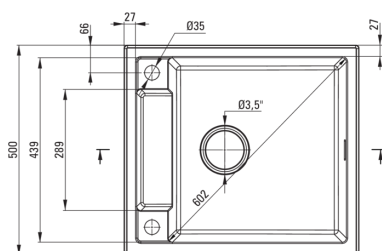

Wyróżniki:

- Właściwości granitu Deante: odporność na uderzenia, wysoką temperaturę, przebarwienia, szok termiczny
- Zlewozmywak wyposażony w osprzęt z podłączeniem do zmywarki
- Właściwości hydrofobowe odpychają cząsteczki wody
- Wyjątkowo obszerna i głęboka komora pomieści nawet blachy wyjęte z piekarnika
- Magnesy zatopione w masie zlewozmywaka
- W zestawie stalowa maskownica
- Możliwość dokupienia akcesoriów, które idealnie pasują do tego modelu
- W ofercie dedykowany środek bezpieczny dla czyszczonych powierzchni
- Najdłuższa 18-letnia gwarancja
- Możliwość dokupienia relingu na ściereczkę, który idealnie pasuje do tego modelu
- Możliwość dokupienia haczyka na gąbkę, który idealnie pasuje do tego modelu.
- Osprzęt jednolicie barwiony w masie
- Syfon oszczędzający miejsce Space-saver ułatwiający m.in. segregację śmieci
- Możliwość dokupienia ociekacza, który idealnie pasuje do tego modelu
- Granit wzbogacony jonami srebra dodaje właściwości antyseptycznych