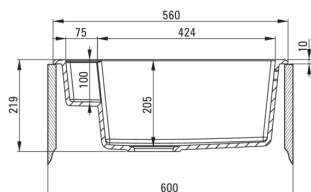

Wyróżniki:

- Właściwości granitu Deante: odporność na uderzenia, wysoką temperaturę, przebarwienia, szok termiczny
- Zlewozmywak wyposażony w osprzęt z podłączeniem do zmywarki
- Właściwości hydrofobowe odpychają cząsteczki wody
- Wyjątkowo obszerna i głęboka komora pomieści nawet blachy wyjęte z piekarnika
- Magnesy zatopione w masie zlewozmywaka
- W zestawie stalowa maskownica
- Możliwość dokupienia akcesoriów, które idealnie pasują do tego modelu
- W ofercie dedykowany środek bezpieczny dla czyszczonych powierzchni
- Najdłuższa 18-letnia gwarancja
- Możliwość dokupienia relingu na ściereczkę, który idealnie pasuje do tego modelu
- Możliwość dokupienia haczyka na gąbkę, który idealnie pasuje do tego modelu.
- Osprzęt jednolicie barwiony w masie
- Syfon oszczędzający miejsce Space-saver ułatwiający m.in. segregację śmieci
- Możliwość dokupienia ociekacza, który idealnie pasuje do tego modelu
- Granit wzbogacony jonami srebra dodaje właściwości antyseptycznych