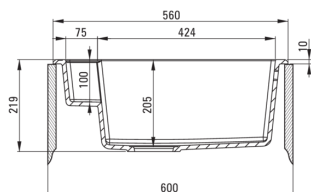

### Lavello

Finitura	nero
Tipo di superficie	opaco
Materiale	granito
Metodo di installazione	incassato
Numero di ciotole	1
Larghezza minima del mobile [mm]	600
Larghezza [mm]	500
Lunghezza [mm]	560
Altezza [mm]	219
Profondità vasca [mm]	205
Lunghezza del taglio [mm]	540
Larghezza di taglio [mm]	480
Reversibile	Sì
Dotato di accessori	Sì
Numero di fori	2