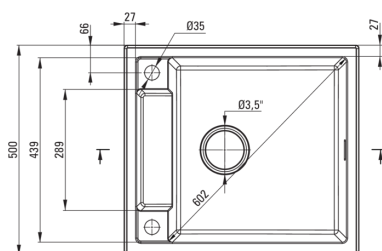

### Lavello

Finitura	nero
Tipo di superficie	opaco
Materiale	granito
Metodo di installazione	incassato
Numero di ciotole	1
Larghezza minima del mobile [mm]	600
Larghezza [mm]	500
Lunghezza [mm]	560
Altezza [mm]	219
Profondità vasca [mm]	205
Lunghezza del taglio [mm]	540
Larghezza di taglio [mm]	480
Reversibile	Sì
Dotato di accessori	Sì
Numero di fori	2