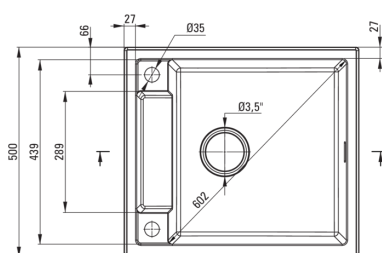

MAGNETIC

Évier en granit magnétique, 1 bac

Code produit: ZRM_N103

EAN: 5907650874720

Couleur: nero

Garantie [années]: 18

Évier

Finition	nero
Type de surface	tapis
Matériel	granit
Méthode de montage	encastré
Nombre de bols	1
Largeur minimale de l'armoire [mm]	600
Largeur [mm]	500
Longueur [mm]	560
Hauteur [mm]	219
Profondeur du bol [mm]	205
Découpe dans le plan de travail (encastré) - longueur [mm]	540
Découpe dans le plan de travail (encastré) - largeur [mm]	480
Réversible	Oui
Équipé d'accessoires	Oui
Nombre de trous finis	2

Trousse de déchets

Finition	nero
Type de bouchon	automatique, avec bouton
Siphon peu encombrant space-saver	Oui
Possibilité de brancher un lave-vaisselle/lave-linge	Oui

Caractéristiques:

- Propriétés du granit Deante : résistance aux chocs, haute température, décoloration, choc thermique - avec norme EN 13310
- L'évier est équipé de robinetterie avec raccordement au lave-vaisselle
- Les propriétés hydrophobes repoussent les molécules d'eau
- Le bol exceptionnellement spacieux et profond accueillera même les plateaux sortis du four
- Aimants intégrés dans la masse de l'évier
- Un masque en acier est inclus
- Possibilité d'acheter des accessoires parfaitement assortis à ce modèle
- Agent de nettoyage dédié, sans danger pour les surfaces nettoyées
- Le plus long, 18 ans de garantie
- Possibilité d'acheter une tringle pour chiffon qui s'adapte parfaitement à ce modèle
- Possibilité d'acheter un crochet éponge qui s'adapte parfaitement à ce modèle.
- Matériel uniformément coloré dans la masse
- Siphon peu encombrant qui facilite par ex. tri des déchets
- La finition enrichie en ions d'argent ajoute des propriétés antiseptiques
- Bouchon automatique commandé par le bouton Click