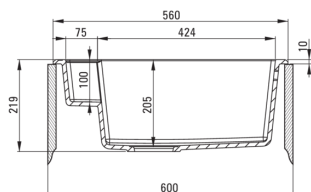

MAGNETIC

Évier en granit magnétique, 1 bac

Code produit: ZRM_N103

EAN: 5907650874720

Couleur: nero

Garantie [années]: 18

Évier

Finition	nero
Type de surface	tapis
Matériel	granit
Méthode de montage	encastré
Nombre de bols	1
Largeur minimale de l'armoire [mm]	600
Largeur [mm]	500
Longueur [mm]	560
Hauteur [mm]	219
Profondeur du bol [mm]	205
Découpe dans le plan de travail (encastré) - longueur [mm]	540
Découpe dans le plan de travail (encastré) - largeur [mm]	480
Réversible	Oui
Équipé d'accessoires	Oui
Nombre de trous finis	2

Trousse de déchets

Finition	nero
Type de bouchon	automatique, avec bouton
Siphon peu encombrant space-saver	Oui
Possibilité de brancher un lave-vaisselle/lave-linge	Oui

Caractéristiques:

- Propriétés du granit Deante : résistance aux chocs, haute température, décoloration, choc thermique - avec norme EN 13310
- L'évier est équipé de robinetterie avec raccordement au lave-vaisselle
- Les propriétés hydrophobes repoussent les molécules d'eau
- Le bol exceptionnellement spacieux et profond accueillera même les plateaux sortis du four
- Aimants intégrés dans la masse de l'évier
- Un masque en acier est inclus
- Possibilité d'acheter des accessoires parfaitement assortis à ce modèle
- Agent de nettoyage dédié, sans danger pour les surfaces nettoyées
- Le plus long, 18 ans de garantie
- Possibilité d'acheter une tringle pour chiffon qui s'adapte parfaitement à ce modèle
- Possibilité d'acheter un crochet éponge qui s'adapte parfaitement à ce modèle.
- Matériel uniformément coloré dans la masse
- Siphon peu encombrant qui facilite par ex. tri des déchets
- La finition enrichie en ions d'argent ajoute des propriétés antiseptiques
- Bouchon automatique commandé par le bouton Click