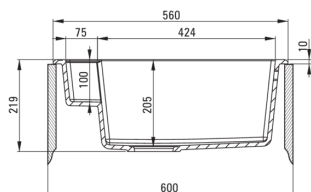

### Waschbecken

Ausführung	Nero
Art der oberfläche	mat
Material	Granit
Methode der montage	eingebaut
Beckenzahl der spüle	1
Schrank-mindestbreite	600
Breite [mm]	500
Länge	560
Höhe	219
Beckendicke nr. 1 [mm]	205
Ausschnitt länge einbau	540
Aussparung_breite_einbau	480
Umkehrbar	Ja
Ausgerüstet	Ja
Anzahl der löcher	2