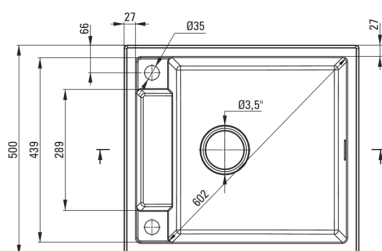

### Waschbecken

Ausführung	Nero
Art der oberfläche	mat
Material	Granit
Methode der montage	eingebaut
Beckenzahl der spüle	1
Schrank-mindestbreite	600
Breite [mm]	500
Länge	560
Höhe	219
Beckendicke nr. 1 [mm]	205
Ausschnitt länge einbau	540
Aussparung_breite_einbau	480
Umkehrbar	Ja
Ausgerüstet	Ja
Anzahl der löcher	2