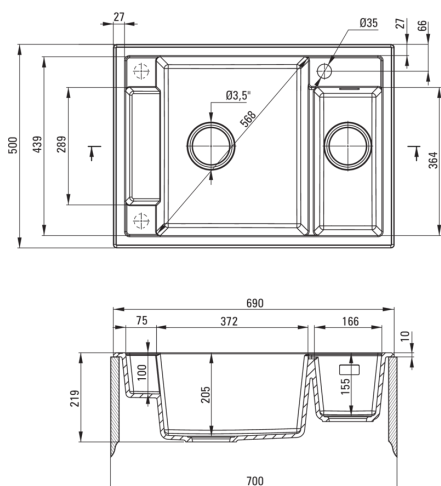

MAGNETIC

magnetno granitno korito, 1,5 posode

koda izdelka: ZRM_G503

EAN: 5908212094990

Barva: grafit metalik

Garancija [leta]: 18

Korito

Finiš	grafit metalik
Tip površine	mat
Material	granit
Metoda montaže	vgrajen
Minimalna širina omarice [mm]	700
Širina [mm]	500
Dolžina [mm]	690
Višina [mm]	219
Globina posode [mm]	205
Globina druge posode [mm]	155
Izrez v delovnem pultu [mm]	670
Širina izreza [mm]	480
Z dodatki	Ja
Število lukenj	1
Število rezkanih lukenj	2

Sifon

Finiš	Nero
Tip čepa	avtomatsko, z gumbom
Nizek sifon/prihranek prostora	Ja
Možnost priključitve pomivalnega / pralnega stroja	Ja

karakteristike:

- Lastnosti granita Deante: odpornost na udarce, visoke temperature, razbarvanje, termični šok
- Pomivalno korito je opremljeno z dodatki za priključitev pomivalnega stroja
- Hidrofobne lastnosti odbijajo molekule vode
- V izjemno prostorno in globoko korito gredo tudi pekači, ki pridejo s pečico
- Dodatno večnamensko majhno korito - na primer za izpiranje zelenjave in sadja ali priklop mlinčka
- Dodatne rezkane luknje za montažo npr. dozerja
- Magneti vgrajeni v korito
- Priložena je jeklena maska
- Možnost nakupa dodatkov, ki se popolnoma ujemajo s tem modelom
- V ponudbi Deante imamo tudi varna namenska čistila
- Sifon, ki prihrani prostor in olajša npr. ločevanje odpadkov
- Najdaljša 18-letna garancija
- Finiš, obogaten s srebrovimi ioni, doda antiseptične lastnosti
- Možnost nakupa vodil za zaveso, ki se popolnoma prilegajo temu modelu
- Možnost nakupa odlagališča za gobico, ki se popolnoma prilega temu modelu.
- Enakomerno barvano v masi
- Samodejni CLICK čep, ki se aktivira s klikom