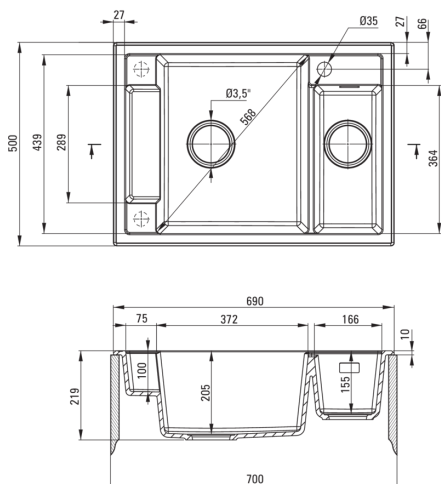

MAGNETIC

magnetno granitno korito, 1,5 posode

koda izdelka: ZRM_G503

EAN: 5908212094990

Barva: grafit metalik

Garancija [leta]: 18

Korito

Finiš	grafit metalik
Tip površine	mat
Material	granit
Metoda montaže	vgrajen
Minimalna širina omarice [mm]	700
Širina [mm]	500
Dolžina [mm]	690
Višina [mm]	219
Globina posode [mm]	205
Globina druge posode [mm]	155
Izrez v delovnem pultu [mm]	670
Širina izreza [mm]	480
Z dodatki	Ja
Število lukenj	1
Število rezkanih lukenj	2

Sifon

Finiš	Nero
Tip čepa	avtomatsko, z gumbom
Nizek sifon/prihranek prostora	Ja
Možnost priključitve pomivalnega / pralnega stroja	Ja

karakteristike:

- Lastnosti granita Deante: odpornost na udarce, visoke temperature, razbarvanje, termični šok
- Pomivalno korito je opremljeno z dodatki za priključitev pomivalnega stroja
- Hidrofobne lastnosti odbijajo molekule vode
- V izjemno prostorno in globoko korito gredo tudi pekači, ki pridejo s pečico
- Dodatno večnamensko majhno korito - na primer za izpiranje zelenjave in sadja ali priklop mlinčka
- Dodatne rezkane luknje za montažo npr. dozerja
- Magneti vgrajeni v korito
- Priložena je jeklena maska
- Možnost nakupa dodatkov, ki se popolnoma ujemajo s tem modelom
- V ponudbi Deante imamo tudi varna namenska čistila
- Sifon, ki prihrani prostor in olajša npr. ločevanje odpadkov
- Najdaljša 18-letna garancija
- Finiš, obogaten s srebrovimi ioni, doda antiseptične lastnosti
- Možnost nakupa vodil za zaveso, ki se popolnoma prilegajo temu modelu
- Možnost nakupa odlagališča za gobico, ki se popolnoma prilega temu modelu.
- Enakomerno barvano v masi
- Samodejni CLICK čep, ki se aktivira s klikom