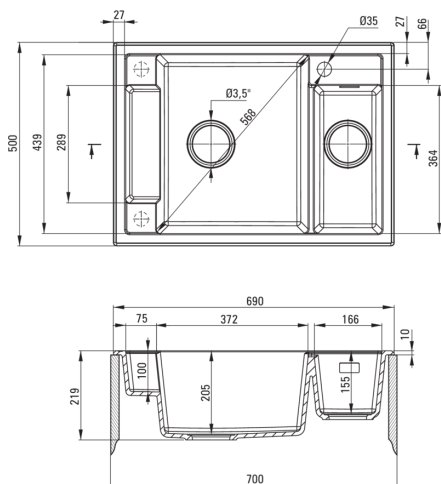

MAGNETIC
Гранитная мойка -
магнитная, 1.5-чаши

Код товара: ZRM_G503

EAN: 5908212094990

Цвет: графит металллик

Гарантия [лет]: 18

Мойка

Отделка	графит металллик
Вид поверхности	мат
Материал	гранит
Способ монтажа	впускаемый
Минимальная ширина шкафа [мм]	700
Ширина [мм]	500
Длина [мм]	690
Высота [мм]	219
Глубокость чаши 1 [мм]	205
Глубокость чаши 2 [мм]	155
Вырез в столешнице (впускаемая) - длина [мм]	670
Вырез в столешнице (впускаемая) - ширина [мм]	480
С сифоном	Да
Количество готовых отверстий	1
Количество фрезерованных отверстий	2