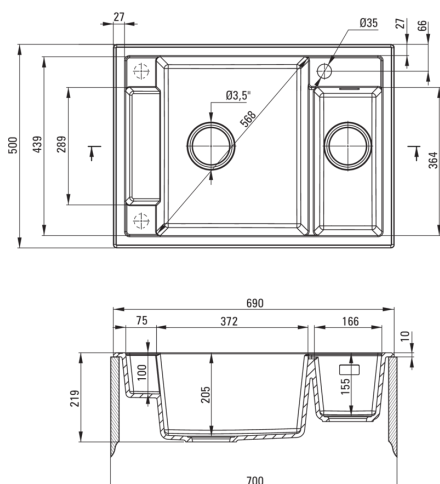

Wyróżniki:

- Właściwości granitu Deante: odporność na uderzenia, wysoką temperaturę, przebarwienia, szok termiczny
- Zlewozmywak wyposażony w osprzęt z podłączeniem do zmywarki
- Właściwości hydrofobowe odpychają cząsteczki wody
- Wyjątkowo obszerna i głęboka komora pomieści nawet blachy wyjęte z piekarnika
- Dodatkowa wielofunkcyjna mała komora - np. do płukania warzyw i owoców lub podłączenia młynka
- Dodatkowe podfrezowane otwory umożliwiające zamontowanie np. dozownika
- Magnesy zatopione w masie zlewozmywaka
- W zestawie stalowa maskownica
- Możliwość dokupienia akcesoriów, które idealnie pasują do tego modelu
- W ofercie dedykowany środek bezpieczny dla czyszczonych powierzchni
- Syfon oszczędzający miejsce Space-saver ułatwiający m.in. segregację śmieci
- Najdłuższa 18-letnia gwarancja
- Granit wzbogacony jonami srebra dodaje właściwości antyseptycznych
- Możliwość dokupienia relingu na ściereczkę, który idealnie pasuje do tego modelu
- Możliwość dokupienia haczyka na gąbkę, który idealnie pasuje do