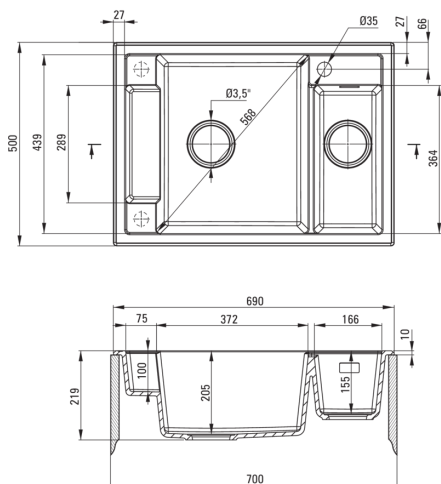

Wyróżniki:

- Właściwości granitu Deante: odporność na uderzenia, wysoką temperaturę, przebarwienia, szok termiczny
- Zlewozmywak wyposażony w osprzęt z podłączeniem do zmywarki
- Właściwości hydrofobowe odpychają cząsteczki wody
- Wyjątkowo obszerna i głęboka komora pomieści nawet blachy wyjęte z piekarnika
- Dodatkowa wielofunkcyjna mała komora - np. do płukania warzyw i owoców lub podłączenia młynka
- Dodatkowe podfrezowane otwory umożliwiające zamontowanie np. dozownika
- Magnesy zatopione w masie zlewozmywaka
- W zestawie stalowa maskownica
- Możliwość dokupienia akcesoriów, które idealnie pasują do tego modelu
- W ofercie dedykowany środek bezpieczny dla czyszczonych powierzchni
- Syfon oszczędzający miejsce Space-saver ułatwiający m.in. segregację śmieci
- Najdłuższa 18-letnia gwarancja
- Granit wzbogacony jonami srebra dodaje właściwości antyseptycznych
- Możliwość dokupienia relingu na ściereczkę, który idealnie pasuje do tego modelu
- Możliwość dokupienia haczyka na gąbkę, który idealnie pasuje do