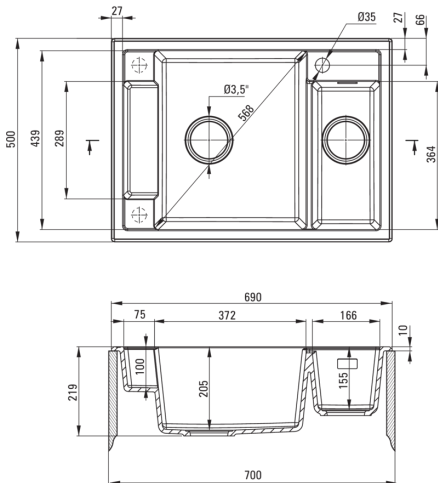

MAGNETIC

Mágneses gránit mosogató, 1.5 medencés

Cikkszám: ZRM_G503

EAN: 5908212094990

Szín: grafit metál

Garancia [év]: 18

Mosogató

Kivitelezés	grafit metál
Felület típusa	matt
Anyag	gránit
Beszerelési mód	Süllyesztett
Minimális szekrény szélesség [mm]	700
Szélesség [mm]	500
Hosszúság [mm]	690
Magasság [mm]	219
A medence mélysége 1 [mm]	205
A medence mélysége 2 [mm]	155
Kivágás a munkalapban (beépíthető) - hossz [mm]	670
Kivágás a munkalapban (beépíthető) - szélesség [mm]	480
Tartozékokkal felszerelve	Igen
Kész furatok száma	1
Előfúrt lyukak száma	2