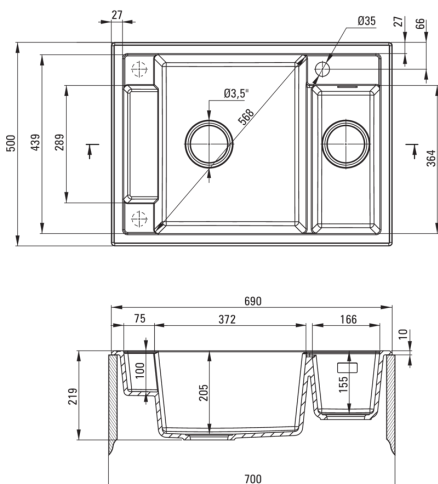

MAGNETIC

Évier en granit magnétique, 1.5-bac

Code produit: ZRM_G503
EAN: 5908212094990
Couleur: graphite métallique
Garantie [années]: 18

Évier

Finition	graphite métallique
Type de surface	tapis
Matériel	granit
Méthode de montage	encastré
Largeur minimale de l'armoire [mm]	700
Largeur [mm]	500
Longueur [mm]	690
Hauteur [mm]	219
Profondeur du bol [mm]	205
Profondeur 2ème cuve [mm]	155
Découpe dans le plan de travail (encastré) - longueur [mm]	670
Découpe dans le plan de travail (encastré) - largeur [mm]	480
Équipé d'accessoires	Oui
Nombre de trous finis	1
Nombre de trous fraisés	2

Trousse de déchets

Finition	nero
Type de bouchon	automatique, avec bouton
Siphon peu encombrant space-saver	Oui
Possibilité de brancher un lave-vaisselle/lave-linge	Oui

Caractéristiques:

- Propriétés du granit Deante : résistance aux chocs, haute température, décoloration, choc thermique - avec norme EN 13310
- L'évier est équipé de robinetterie avec raccordement au lave-vaisselle
- Les propriétés hydrophobes repoussent les molécules d'eau
- Le bol exceptionnellement spacieux et profond accueillera même les plateaux sortis du four
- Petit compartiment multifonctionnel supplémentaire - par ex. pour rincer les légumes et les fruits ou brancher un broyeur
- Trous fraisés supplémentaires pour le montage d'un distributeur ou d'autres accessoires
- Aimants intégrés dans la masse de l'évier
- Un masque en acier est inclus
- Possibilité d'acheter des accessoires parfaitement assortis à ce modèle
- Agent de nettoyage dédié, sans danger pour les surfaces nettoyées
- Siphon peu encombrant qui facilite par ex. tri des déchets
- Le plus long, 18 ans de garantie
- La finition enrichie en ions d'argent ajoute des propriétés antiseptiques
- Possibilité d'acheter une tringle pour chiffon qui s'adapte parfaitement à ce modèle
- Possibilité d'acheter un crochet éponge qui s'adapte parfaitement à ce modèle.
- Matériel uniformément coloré dans la masse