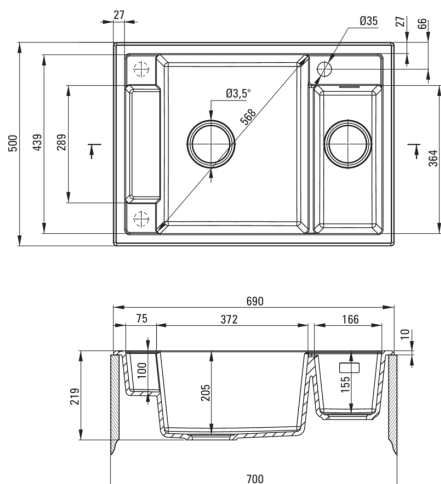

### Waschbecken

Ausführung	Graphit Metallic
Art der oberfläche	mat
Material	Granit
Methode der montage	eingebaut
Schrank-mindestbreite	700
Breite [mm]	500
Länge	690
Höhe	219
Beckendicke nr. 1 [mm]	205
Beckendicke nr. 2 [mm]	155
Ausschnitt länge einbau	670
Aussparung_breite_einbau	480
Ausgerüstet	Ja
Anzahl der löcher	1
Anzahl der vorgefresten löcher	2