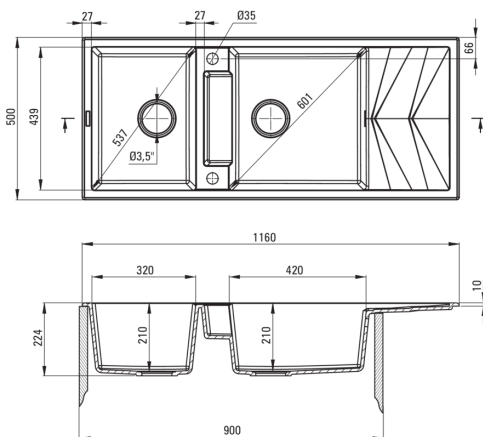

MAGNETIC

Mágneses gránit mosogató, 2-medencés csepegtetővel

Cikkszám: ZRM_G213

EAN: 5907650817192

Szín: grafit metál

Garancia [év]: 18

Mosogató

Anyag	gránit
Hosszúság [mm]	1160
Szélesség [mm]	500
Magasság [mm]	224
Minimális szekrény szélesség [mm]	900
Beszerelési mód	Süllyesztett

Leeresztő készlet

Mosogató beépítési rendszer	Süllyesztett, A munkafelülettel egy vonalban, pult alá építhető, köténnyel
Mosogatómedencék száma	, 2
Dugó típusa	automatikus, váltóval

Kiemelések:

- A Deante gránit tulajdonságai: ütészállóság, magas hőmérséklet, elszíneződés, hősokk álló
- A mosogató masszájába ágyazott mágnesek
- Lehetőség van ehhez a modellhez tökéletesen illeszkedő kiegészítők vásárlására
- Acél rács tartozik hozzá
- A hidrofób tulajdonsága taszítja a vízmolekulákat
- Megfordítható mosogató - lehetőség a medence bal vagy jobb oldalra történő felszerelésére
- A kivételesen tágas és mély medencébe még a sütőből kivett tálcák is elférnek
- Dedikált tisztítószer, a felületek biztonságos tisztítására
- Az ezüstionokkal dúsított felület fertőtlenítő tulajdonságokkal rendelkezik
- Helytakarékos szifon, többek között a hulladék szétválasztásának megkönnyítésére
- Leghosszabb, 18 év garancia
- Mosogatógép-csatlakozással ellátott szerelvényekkel felszerelt mosogató
- Lehetőség van olyan törlőrongynak szánt sín megvásárlására, amely tökéletesen illeszkedik ehhez a modellhez.
- Lehetőség van olyan kampó vásárlására, amely tökéletesen illeszkedik ehhez a modellhez.
- KLIKK gombbal aktiválható automatikus leeresztő