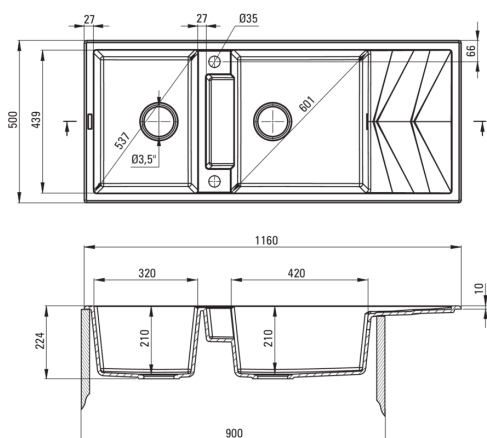

MAGNETIC

Évier en granit magnétique, 2 bacs avec égouttoir

 deante

Code produit: ZRM_G213

EAN: 5907650817192

Couleur: graphite métallique

Garantie [années]: 18

Évier

Matériel	granit
Longueur [mm]	1160
Largeur [mm]	500
Hauteur [mm]	224
Largeur minimale de l'armoire [mm]	900
Méthode de montage	encastré

Trousse de déchets

Méthode d'installation de l'évier	encastré, même niveaux avec la surface, sous le comptoir, farmhouse
Nombre de bols d'évier	, 2
Type de bouchon	automatique, avec bouton