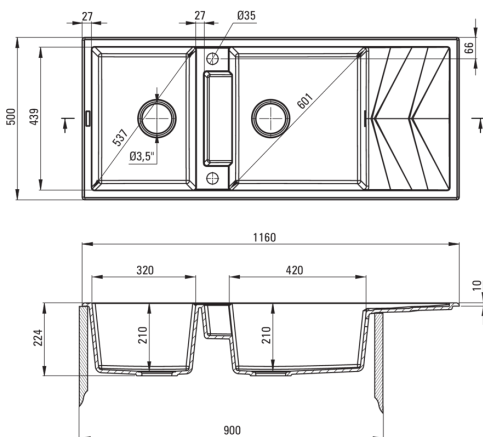

MAGNETIC

Magnetic-Granitspülbecken, 2-Becken mit Abtropffläche

Artikel-Nr.: ZRM_G213

EAN: 5907650817192

Farbe: Graphit Metallic

Garantie [Jahre]: 18

Waschbecken

Material	Granit
Länge	1160
Breite [mm]	500
Höhe	224
Schrank-Mindestbreite	900
Methode der Montage	eingebaut

Garnitur für spüle

Spülbecken-Montagesystem	eingebaut, Bündig mit der Arbeitsplatte, Unterbau, mit Schürze
Beckenzahl der Spüle	, 2
Stöpselart	automatisch, mit Knopf

Charakteristische Merkmale:

- Eigenschaften von Deante-Granit: Widerstandsfähigkeit gegen Stöße, hohe Temperaturen, Verfärbungen, Temperaturschocks
- In die Masse der Spüle eingesetzte Magnete
- Für dieses Modell kann passendes Zubehör bestellt werden
- Inklusive Abdeckungen aus Stahl
- Durch die hydrophoben Eigenschaften werden Wassermoleküle abgestoßen
- Umkehrbare Spüle - installieren Sie sie mit der Schüssel links oder rechts
- Außergewöhnlich geräumige und tiefe Kammer bietet sogar Platz für Bleche, die aus dem Ofen genommen wurden
- Spezielles Mittel, das für die zu reinigenden Oberflächen unbedenklich ist
- Die mit Silberionen angereicherte Ausführung fügt antiseptische Eigenschaften hinzu
- Platzsparsiphon, der unter anderem Mülltrennung erleichtert
- Längste 18 Jahre Garantie
- Spüle ausgestattet mit Garnitur mit einem Anschluss an die Spülmaschine
- Für dieses Modell kann ein Reling bestellt werden, der perfekt zu diesem Modell passt.
- Für dieses Modell kann ein Schwammhaken bestellt werden, der perfekt zu diesem Modell passt.
- Automatischer Stöpsel, der mit der Click-Taste gesteuert wird