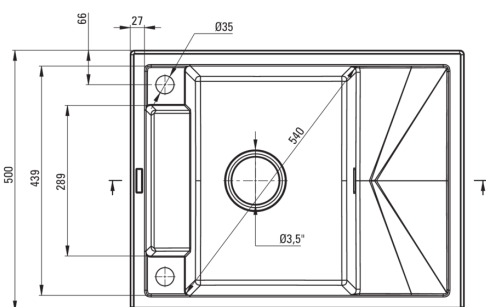

MAGNETIC

magnetno granitno korito, 1 posoda z odcejalnikom

koda izdelka: ZRM_G11A

EAN: 5908212094976

Barva: grafit metalik

Garancija [leta]: 18

Korito

Finiš	grafit metalik
Tip površine	mat
Material	granit
Metoda montaže	vgrajen
Število posod	1
Minimalna širina omarice [mm]	500
Širina [mm]	500
Dolžina [mm]	640
Višina [mm]	219
Globina posode [mm]	205
Izrez v delovnem pultu [mm]	620
Širina izreza [mm]	480
Obračljivo	Ja
Z dodatki	Ja
Število lukenj	2

Sifon

Finiš	Nero
Tip čepa	avtomatsko, z gumbom
Nizek sifon/prihranek prostora	Ja
Možnost priključitve pomivalnega / pralnega stroja	Ja

karakteristike:

- Lastnosti granita Deante: odpornost na udarce, visoke temperature, razbarvanje, termični šok
- Pomivalno korito je opremljeno z dodatki za priključitev pomivalnega stroja
- Hidrofobne lastnosti odbijajo molekule vode
- Obračljivo pomivalno korito - montaža z odcejalnikom na levi ali desni strani
- Magneti vgrajeni v korito
- Priložena je jeklena maska
- Možnost nakupa dodatkov, ki se popolnoma ujemajo s tem modelom
- Najdaljša 18-letna garancija
- Finiš, obogaten s srebrovimi ioni, doda antiseptične lastnosti
- Možnost nakupa vodil za zaveso, ki se popolnoma prilegajo temu modelu
- Možnost nakupa odlagališča za gobico, ki se popolnoma prilega temu modelu.
- Enakomerno barvano v masi
- Sifon, ki prihrani prostor in olajša npr. ločevanje odpadkov
- V ponudbi Deante imamo tudi varna namenska čistila
- Samodejni CLICK čep, ki se aktivira s klikom