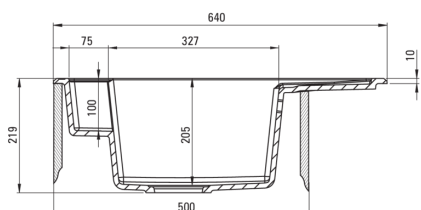

### Korito

Finiš	grafit metalik
Tip površine	mat
Material	granit
Metoda montaže	vgrajen
Število posod	1
Minimalna širina omarice [mm]	500
Širina [mm]	500
Dolžina [mm]	640
Višina [mm]	219
Globina posode [mm]	205
Izrez v delovnem pultu [mm]	620
Širina izreza [mm]	480
Obračljivo	Ja
Z dodatki	Ja
Število lukenj	2