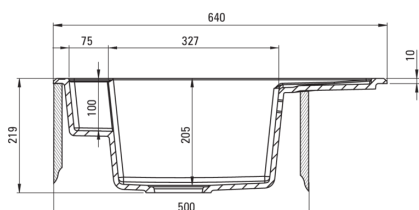

MAGNETIC

magnetno granitno korito, 1 posoda z odcejalnikom

koda izdelka: ZRM_G11A

EAN: 5908212094976

Barva: grafit metalik

Garancija [leta]: 18

Korito

Finiš	grafit metalik
Tip površine	mat
Material	granit
Metoda montaže	vgrajen
Število posod	1
Minimalna širina omarice [mm]	500
Širina [mm]	500
Dolžina [mm]	640
Višina [mm]	219
Globina posode [mm]	205
Izrez v delovnem pultu [mm]	620
Širina izreza [mm]	480
Obračljivo	Ja
Z dodatki	Ja
Število lukenj	2

Sifon

Finiš	Nero
Tip čepa	avtomatsko, z gumbom
Nizek sifon/prihranek prostora	Ja
Možnost priključitve pomivalnega / pralnega stroja	Ja

karakteristike:

- Lastnosti granita Deante: odpornost na udarce, visoke temperature, razbarvanje, termični šok
- Pomivalno korito je opremljeno z dodatki za priključitev pomivalnega stroja
- Hidrofobne lastnosti odbijajo molekule vode
- Obračljivo pomivalno korito - montaža z odcejalnikom na levi ali desni strani
- Magneti vgrajeni v korito
- Priložena je jeklena maska
- Možnost nakupa dodatkov, ki se popolnoma ujemajo s tem modelom
- Najdaljša 18-letna garancija
- Finiš, obogaten s srebrovimi ioni, doda antiseptične lastnosti
- Možnost nakupa vodil za zaveso, ki se popolnoma prilegajo temu modelu
- Možnost nakupa odlagališča za gobico, ki se popolnoma prilega temu modelu.
- Enakomerno barvano v masi
- Sifon, ki prihrani prostor in olajša npr. ločevanje odpadkov
- V ponudbi Deante imamo tudi varna namenska čistila
- Samodejni CLICK čep, ki se aktivira s klikom