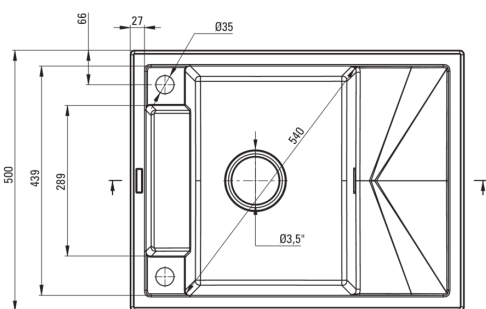

### Korito

Finiš	grafit metalik
Tip površine	mat
Material	granit
Metoda montaže	vgrajen
Število posod	1
Minimalna širina omarice [mm]	500
Širina [mm]	500
Dolžina [mm]	640
Višina [mm]	219
Globina posode [mm]	205
Izrez v delovnem pultu [mm]	620
Širina izreza [mm]	480
Obračljivo	Ja
Z dodatki	Ja
Število lukenj	2