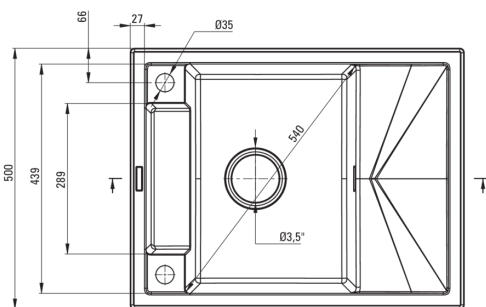

### Chiuvetă

Finisaj	grafit metalic
Tipul suprafeței	mat
Material	granit
Metoda de instalare	cu montare încastrată
Număr de cuve	1
Lățimea minimă a dulapului [mm]	500
Lățime [mm]	500
Lungimea [mm]	640
Înălțime [mm]	219
Adâncimea cuvei [mm]	205
Lungimea conturului [mm]	620
Lățimea conturului [mm]	480
Reversibil	Da
Dotat cu accesorii	Da
Număr de orificii	2