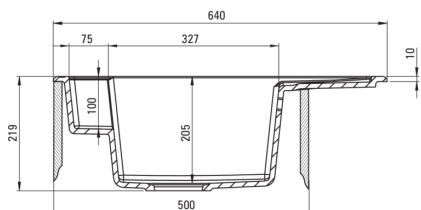

MAGNETIC

Chiuvetă magnetică din granit, 1-cuvă cu picurător

 deante

Codul produsului: ZRM_G11A

EAN: 5908212094976

Culoarea: grafit metalic

Garanție [ani]: 18

Chiuvetă

Finisaj	grafit metalic
Tipul suprafeței	mat
Material	granit
Metoda de instalare	cu montare încastrată
Număr de cuve	1
Lățimea minimă a dulapului [mm]	500
Lățime [mm]	500
Lungimea [mm]	640
Înălțime [mm]	219
Adâncimea cuvei [mm]	205
Lungimea conturului [mm]	620
Lățimea conturului [mm]	480
Reversibil	Da
Dotat cu accesorii	Da
Număr de orificii	2

Sifon

Finisaj	nero
Tipul dopului	automat, cu un buton
Sifon pentru economie de spațiu	Da
Posibilitate de racordare a unei mașini de spălat vase/ rufe	Da

Caracteristici:

- Proprietățile granitului Deante: rezistență la impact, temperatură ridicată, decolorare, șoc termic - conform standardului EN 13310
- Chiuveta este dotată cu accesorii de racordare la mașina de spălat vase
- Proprietățile hidrofobe resping moleculele de apă.
- Chiuvetă reversibilă – posibilitate de instalare a cuvei pe partea stângă sau pe partea dreaptă
- Cea mai lungă garanție, de 18 ani
- Finisajul îmbogățit cu ioni de argint adaugă proprietăți antiseptice.
- Echipamentul este colorat uniform
- Sifon pentru economie de spațiu, care înlesnește sortarea reziduurilor
- Agent de curățare special, sigur pentru suprafețele curățate