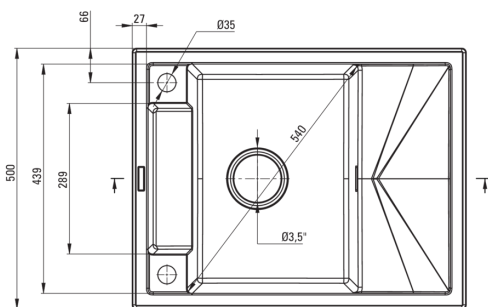

MAGNETIC

Chiuvetă magnetică din granit, 1-cuvă cu picurător

 deante

Codul produsului: ZRM_G11A

EAN: 5908212094976

Culoarea: grafit metalic

Garanție [ani]: 18

Chiuvetă

Finisaj	grafit metalic
Tipul suprafeței	mat
Material	granit
Metoda de instalare	cu montare încastrată
Număr de cuve	1
Lățimea minimă a dulapului [mm]	500
Lățime [mm]	500
Lungimea [mm]	640
Înălțime [mm]	219
Adâncimea cuvei [mm]	205
Lungimea conturului [mm]	620
Lățimea conturului [mm]	480
Reversibil	Da
Dotat cu accesorii	Da
Număr de orificii	2

Sifon

Finisaj	nero
Tipul dopului	automat, cu un buton
Sifon pentru economie de spațiu	Da
Posibilitate de racordare a unei mașini de spălat vase/ rufe	Da

Caracteristici:

- Proprietățile granitului Deante: rezistență la impact, temperatură ridicată, decolorare, șoc termic - conform standardului EN 13310
- Chiuveta este dotată cu accesorii de racordare la mașina de spălat vase
- Proprietățile hidrofobe resping moleculele de apă.
- Chiuvetă reversibilă – posibilitate de instalare a cuvei pe partea stângă sau pe partea dreaptă
- Cea mai lungă garanție, de 18 ani
- Finisajul îmbogățit cu ioni de argint adaugă proprietăți antiseptice.
- Echipamentul este colorat uniform
- Sifon pentru economie de spațiu, care înlesnește sortarea reziduurilor
- Agent de curățare special, sigur pentru suprafețele curățate