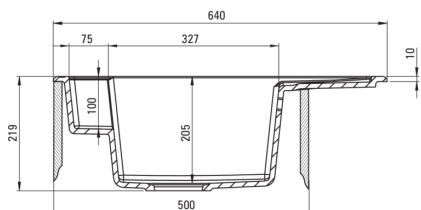

MAGNETIC

Chiuvetă magnetică din granit, 1-cuvă cu picurător

deante

Codul produsului: ZRM_G11A

EAN: 5908212094976

Culoarea: grafit metalic

Garanție [ani]: 18

Chiuvetă

Finisaj	grafit metalic
Tipul suprafeței	mat
Material	granit
Metoda de instalare	cu montare încastrată
Număr de cuve	1
Lățimea minimă a dulapului [mm]	500
Lățime [mm]	500
Lungimea [mm]	640
Înălțime [mm]	219
Adâncimea cuvei [mm]	205
Lungimea conturului [mm]	620
Lățimea conturului [mm]	480
Reversibil	Da
Dotat cu accesorii	Da
Număr de orificii	2

Sifon

Finisaj	nero
Tipul dopului	automat, cu un buton
Sifon pentru economie de spațiu	Da
Posibilitate de racordare a unei mașini de spălat vase/ rufe	Da

Caracteristici:

- Proprietățile granitului Deante: rezistență la impact, temperatură ridicată, decolorare, șoc termic - conform standardului EN 13310
- Chiuveta este dotată cu accesorii de racordare la mașina de spălat vase
- Proprietățile hidrofobe resping moleculele de apă.
- Chiuvetă reversibilă – posibilitate de instalare a cuvei pe partea stângă sau pe partea dreaptă
- Cea mai lungă garanție, de 18 ani
- Finisajul îmbogățit cu ioni de argint adaugă proprietăți antiseptice.
- Echipamentul este colorat uniform
- Sifon pentru economie de spațiu, care înlesnește sortarea reziduurilor
- Agent de curățare special, sigur pentru suprafețele curățate