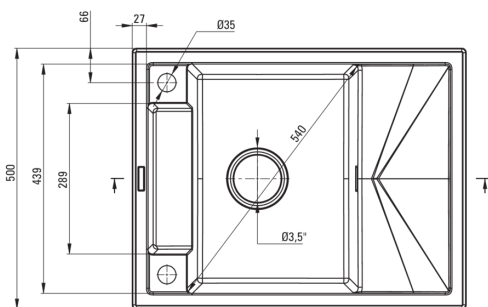

Wyróżniki:

- Właściwości granitu Deante: odporność na uderzenia, wysoką temperaturę, przebarwienia, szok termiczny
- Zlewozmywak wyposażony w osprzęt z podłączeniem do zmywarki
- Właściwości hydrofobowe odpychają cząsteczki wody
- Zlewozmywak odwracalny - zamontuj z komorą po lewej lub po prawej
- Magnesy zatopione w masie zlewozmywaka
- W zestawie stalowa maskownica
- Możliwość dokupienia akcesoriów, które idealnie pasują do tego modelu
- Najdłuższa 18-letnia gwarancja
- Granit wzbogacony jonami srebra dodaje właściwości antyseptycznych
- Możliwość dokupienia relingu na ściereczkę, który idealnie pasuje do tego modelu
- Możliwość dokupienia haczyka na gąbkę, który idealnie pasuje do tego modelu.
- Osprzęt jednolicie barwiony w masie
- Syfon oszczędzający miejsce Space-saver ułatwiający m.in. segregację śmieci
- W ofercie dedykowany środek bezpieczny dla czyszczonych powierzchni
- Możliwość dokupienia ociekacza, który idealnie pasuje do tego modelu