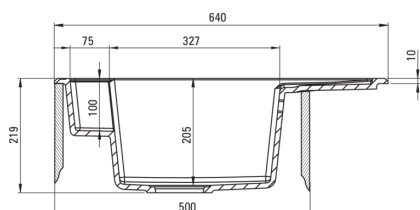

Wyróżniki:

- Właściwości granitu Deante: odporność na uderzenia, wysoką temperaturę, przebarwienia, szok termiczny
- Zlewozmywak wyposażony w osprzęt z podłączeniem do zmywarki
- Właściwości hydrofobowe odpychają cząsteczki wody
- Zlewozmywak odwracalny - zamontuj z komorą po lewej lub po prawej
- Magnesy zatopione w masie zlewozmywaka
- W zestawie stalowa maskownica
- Możliwość dokupienia akcesoriów, które idealnie pasują do tego modelu
- Najdłuższa 18-letnia gwarancja
- Granit wzbogacony jonami srebra dodaje właściwości antyseptycznych
- Możliwość dokupienia relingu na ściereczkę, który idealnie pasuje do tego modelu
- Możliwość dokupienia haczyka na gąbkę, który idealnie pasuje do tego modelu.
- Osprzęt jednolicie barwiony w masie
- Syfon oszczędzający miejsce Space-saver ułatwiający m.in. segregację śmieci
- W ofercie dedykowany środek bezpieczny dla czyszczonych powierzchni
- Możliwość dokupienia ociekacza, który idealnie pasuje do tego modelu