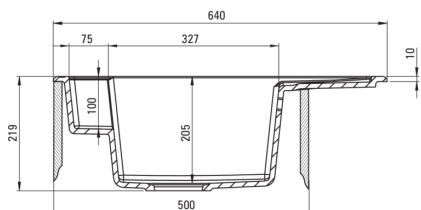

MAGNETIC

Lavello in granito magnetico, 1-vaschetta con gocciolatoio

Codice prodotto: ZRM_G11A

EAN: 5908212094976

Colore: grafite metallizzata

Garanzia [anni]: 18

Lavello

Finitura	grafite metallizzata
Tipo di superficie	opaco
Materiale	granito
Metodo di installazione	incassato
Numero di ciotole	1
Larghezza minima del mobile [mm]	500
Larghezza [mm]	500
Lunghezza [mm]	640
Altezza [mm]	219
Profondità vasca [mm]	205
Lunghezza del taglio [mm]	620
Larghezza di taglio [mm]	480
Reversibile	Sì
Dotato di accessori	Sì
Numero di fori	2

Kit di scarico

Finitura	nero
Tipo a spina	automatico, con pulsante
Sifone basso/ salvaspazio	Sì
Possibilità di collegare una lavastoviglie/lavatrice	Sì

Caratteristiche:

- Proprietà del granito Deante: resistenza agli urti, alle alte temperature, allo scolorimento e agli shock termici.
- Il lavello è dotato di raccordi con collegamento alla lavastoviglie
- Le proprietà idrofobiche respingono le molecole d'acqua
- Lavello reversibile - possibilità di installare la vasca a destra o a sinistra
- La garanzia più lunga, 18 anni
- La finitura arricchita con ioni d'argento aggiunge proprietà antisettiche
- Filtro uniformemente colorato in massa
- Sifone salvaspazio che facilita ad esempio la raccolta differenziata dei rifiuti
- Detergente dedicato, sicuro per le superfici pulite