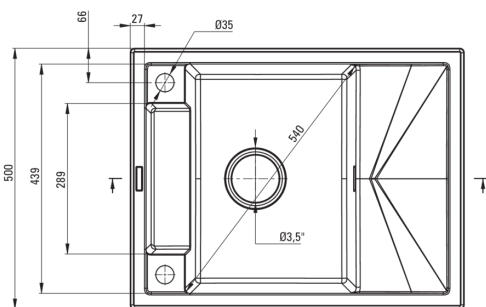

MAGNETIC

Lavello in granito magnetico, 1-vaschetta con gocciolatoio

Codice prodotto: ZRM_G11A

EAN: 5908212094976

Colore: grafite metallizzata

Garanzia [anni]: 18

Lavello

Finitura	grafite metallizzata
Tipo di superficie	opaco
Materiale	granito
Metodo di installazione	incassato
Numero di ciotole	1
Larghezza minima del mobile [mm]	500
Larghezza [mm]	500
Lunghezza [mm]	640
Altezza [mm]	219
Profondità vasca [mm]	205
Lunghezza del taglio [mm]	620
Larghezza di taglio [mm]	480
Reversibile	Sì
Dotato di accessori	Sì
Numero di fori	2

Kit di scarico

Finitura	nero
Tipo a spina	automatico, con pulsante
Sifone basso/ salvaspazio	Sì
Possibilità di collegare una lavastoviglie/lavatrice	Sì

Caratteristiche:

- Proprietà del granito Deante: resistenza agli urti, alle alte temperature, allo scolorimento e agli shock termici.
- Il lavello è dotato di raccordi con collegamento alla lavastoviglie
- Le proprietà idrofobiche respingono le molecole d'acqua
- Lavello reversibile - possibilità di installare la vasca a destra o a sinistra
- La garanzia più lunga, 18 anni
- La finitura arricchita con ioni d'argento aggiunge proprietà antisettiche
- Filtro uniformemente colorato in massa
- Sifone salvaspazio che facilita ad esempio la raccolta differenziata dei rifiuti
- Detergente dedicato, sicuro per le superfici pulite