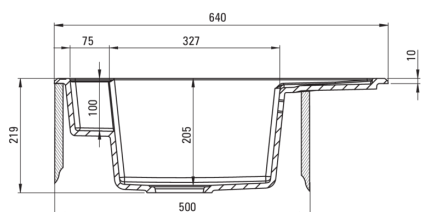

# Évier en granit magnétique, 1 bac avec égouttoir

Code produit: ZRM\_G11A  
EAN: 5908212094976  
Couleur: graphite métallique  
Garantie [années]: 18

### Évier

Finition	graphite métallique
Type de surface	tapis
Matériel	granit
Méthode de montage	encastré
Nombre de bols	1
Largeur minimale de l'armoire [mm]	500
Largeur [mm]	500
Longueur [mm]	640
Hauteur [mm]	219
Profondeur du bol [mm]	205
Découpe dans le plan de travail (encastré) - longueur [mm]	620
Découpe dans le plan de travail (encastré) - largeur [mm]	480
Réversible	Oui
Équipé d'accessoires	Oui
Nombre de trous finis	2