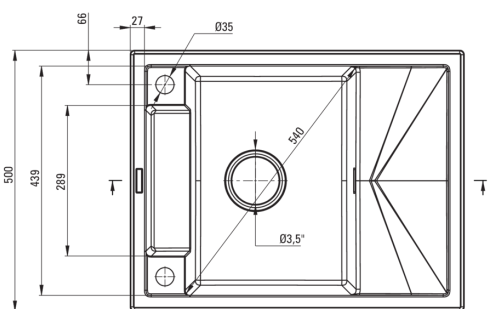

# Évier en granit magnétique, 1 bac avec égouttoir

Code produit: ZRM\_G11A  
EAN: 5908212094976  
Couleur: graphite métallique  
Garantie [années]: 18

### Évier

Finition	graphite métallique
Type de surface	tapis
Matériel	granit
Méthode de montage	encastré
Nombre de bols	1
Largeur minimale de l'armoire [mm]	500
Largeur [mm]	500
Longueur [mm]	640
Hauteur [mm]	219
Profondeur du bol [mm]	205
Découpe dans le plan de travail (encastré) - longueur [mm]	620
Découpe dans le plan de travail (encastré) - largeur [mm]	480
Réversible	Oui
Équipé d'accessoires	Oui
Nombre de trous finis	2