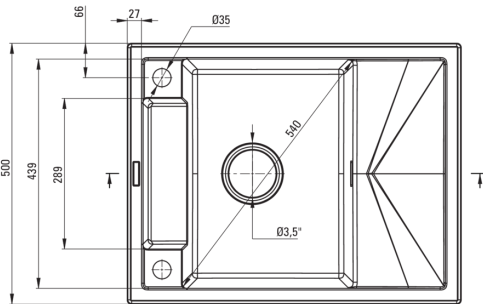

MAGNETIC

Magnetic-Granitspülbecken, 1-Becken mit Abtropffläche

Artikel-Nr.: ZRM_G11A

EAN: 5908212094976

Farbe: Graphit Metallic

Garantie [Jahre]: 18

Waschbecken

Ausführung	Graphit Metallic
Art der oberfläche	mat
Material	Granit
Methode der montage	eingebaut
Beckenzahl der spüle	1
Schrank-mindestbreite	500
Breite [mm]	500
Länge	640
Höhe	219
Beckendicke nr. 1 [mm]	205
Ausschnitt länge einbau	620
Aussparung_breite_einbau	480
Umkehrbar	Ja
Ausgerüstet	Ja
Anzahl der löcher	2

Garnitur für spüle

Ausführung	Nero
Stöpselart	automatisch, mit Knopf
Platzsparender siphon	Ja
Möglichkeit zum anschluss einer spül-/waschmaschine	Ja

Charakteristische Merkmale:

- Eigenschaften von Deante-Granit: Widerstandsfähigkeit gegen Stöße, hohe Temperaturen, Verfärbungen, Temperaturschocks
- Spüle ausgestattet mit Garnitur mit einem Anschluss an die Spülmaschine
- Durch die hydrophoben Eigenschaften werden Wassermoleküle abgestoßen
- Umkehrbare Spüle - installieren Sie sie mit der Schüssel links oder rechts
- In die Masse der Spüle eingesetzte Magnete
- Inklusive Abdeckungen aus Stahl
- Für dieses Modell kann passendes Zubehör bestellt werden
- Längste 18 Jahre Garantie
- Die mit Silberionen angereicherte Ausführung fügt antiseptische Eigenschaften hinzu
- Für dieses Modell kann ein Reling bestellt werden, der perfekt zu diesem Modell passt.
- Für dieses Modell kann ein Schwammhaken bestellt werden, der perfekt zu diesem Modell passt.
- In der Masse gleichmäßig gefärbte Zubehörteile
- Platzsparsiphon, der unter anderem Mülltrennung erleichtert
- Spezielles Mittel, das für die zu reinigenden Oberflächen unbedenklich ist
- Automatischer Stöpsel, der mit der Click-Taste gesteuert wird