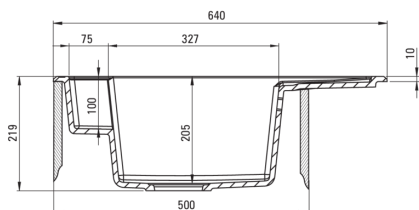

MAGNETIC

Magnetic-Granitspülbecken, 1-Becken mit Abtropffläche

Artikel-Nr.: ZRM_G11A

EAN: 5908212094976

Farbe: Graphit Metallic

Garantie [Jahre]: 18

Waschbecken

Ausführung	Graphit Metallic
Art der oberfläche	mat
Material	Granit
Methode der montage	eingebaut
Beckenzahl der spüle	1
Schrank-mindestbreite	500
Breite [mm]	500
Länge	640
Höhe	219
Beckendicke nr. 1 [mm]	205
Ausschnitt länge einbau	620
Aussparung_breite_einbau	480
Umkehrbar	Ja
Ausgerüstet	Ja
Anzahl der löcher	2

Garnitur für spüle

Ausführung	Nero
Stöpselart	automatisch, mit Knopf
Platzsparender siphon	Ja
Möglichkeit zum anschluss einer spül-/waschmaschine	Ja

Charakteristische Merkmale:

- Eigenschaften von Deante-Granit: Widerstandsfähigkeit gegen Stöße, hohe Temperaturen, Verfärbungen, Temperaturschocks
- Spüle ausgestattet mit Garnitur mit einem Anschluss an die Spülmaschine
- Durch die hydrophoben Eigenschaften werden Wassermoleküle abgestoßen
- Umkehrbare Spüle - installieren Sie sie mit der Schüssel links oder rechts
- In die Masse der Spüle eingesetzte Magnete
- Inklusive Abdeckungen aus Stahl
- Für dieses Modell kann passendes Zubehör bestellt werden
- Längste 18 Jahre Garantie
- Die mit Silberionen angereicherte Ausführung fügt antiseptische Eigenschaften hinzu
- Für dieses Modell kann ein Reling bestellt werden, der perfekt zu diesem Modell passt.
- Für dieses Modell kann ein Schwammhaken bestellt werden, der perfekt zu diesem Modell passt.
- In der Masse gleichmäßig gefärbte Zubehörteile
- Platzsparsiphon, der unter anderem Mülltrennung erleichtert
- Spezielles Mittel, das für die zu reinigenden Oberflächen unbedenklich ist
- Automatischer Stöpsel, der mit der Click-Taste gesteuert wird