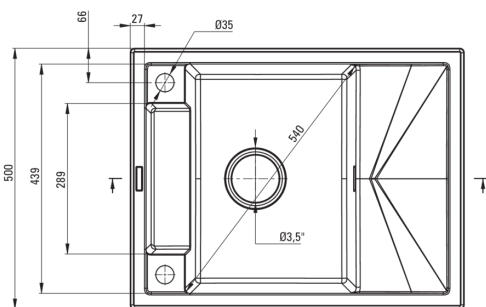

MAGNETIC

Magnetic-Granitspülbecken, 1-Becken mit Abtropffläche

Artikel-Nr.: ZRM_G11A

EAN: 5908212094976

Farbe: Graphit Metallic

Garantie [Jahre]: 18

Waschbecken

Ausführung	Graphit Metallic
Art der oberfläche	mat
Material	Granit
Methode der montage	eingebaut
Beckenzahl der spüle	1
Schrank-mindestbreite	500
Breite [mm]	500
Länge	640
Höhe	219
Beckendicke nr. 1 [mm]	205
Ausschnitt länge einbau	620
Aussparung_breite_einbau	480
Umkehrbar	Ja
Ausgerüstet	Ja
Anzahl der löcher	2

Garnitur für spüle

Ausführung	Nero
Stöpselart	automatisch, mit Knopf
Platzsparender siphon	Ja
Möglichkeit zum anschluss einer spül-/waschmaschine	Ja

Charakteristische Merkmale:

- Eigenschaften von Deante-Granit: Widerstandsfähigkeit gegen Stöße, hohe Temperaturen, Verfärbungen, Temperaturschocks
- Spüle ausgestattet mit Garnitur mit einem Anschluss an die Spülmaschine
- Durch die hydrophoben Eigenschaften werden Wassermoleküle abgestoßen
- Umkehrbare Spüle - installieren Sie sie mit der Schüssel links oder rechts
- In die Masse der Spüle eingesetzte Magnete
- Inklusive Abdeckungen aus Stahl
- Für dieses Modell kann passendes Zubehör bestellt werden
- Längste 18 Jahre Garantie
- Die mit Silberionen angereicherte Ausführung fügt antiseptische Eigenschaften hinzu
- Für dieses Modell kann ein Reling bestellt werden, der perfekt zu diesem Modell passt.
- Für dieses Modell kann ein Schwammhaken bestellt werden, der perfekt zu diesem Modell passt.
- In der Masse gleichmäßig gefärbte Zubehörteile
- Platzsparsiphon, der unter anderem Mülltrennung erleichtert
- Spezielles Mittel, das für die zu reinigenden Oberflächen unbedenklich ist
- Automatischer Stöpsel, der mit der Click-Taste gesteuert wird