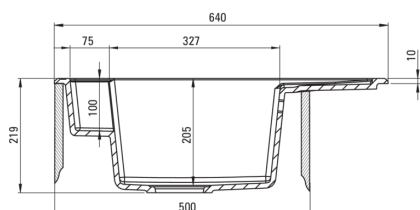

MAGNETIC

Magnetic-Granitspülbecken, 1-Becken mit Abtropffläche

Artikel-Nr.: ZRM_G11A

EAN: 5908212094976

Farbe: Graphit Metallic

Garantie [Jahre]: 18

Waschbecken

Ausführung	Graphit Metallic
Art der oberfläche	mat
Material	Granit
Methode der montage	eingebaut
Beckenzahl der spüle	1
Schrank-mindestbreite	500
Breite [mm]	500
Länge	640
Höhe	219
Beckendicke nr. 1 [mm]	205
Ausschnitt länge einbau	620
Aussparung_breite_einbau	480
Umkehrbar	Ja
Ausgerüstet	Ja
Anzahl der löcher	2

Garnitur für spüle

Ausführung	Nero
Stöpselart	automatisch, mit Knopf
Platzsparender siphon	Ja
Möglichkeit zum anschluss einer spül-/waschmaschine	Ja

Charakteristische Merkmale:

- Eigenschaften von Deante-Granit: Widerstandsfähigkeit gegen Stöße, hohe Temperaturen, Verfärbungen, Temperaturschocks
- Spüle ausgestattet mit Garnitur mit einem Anschluss an die Spülmaschine
- Durch die hydrophoben Eigenschaften werden Wassermoleküle abgestoßen
- Umkehrbare Spüle - installieren Sie sie mit der Schüssel links oder rechts
- In die Masse der Spüle eingesetzte Magnete
- Inklusive Abdeckungen aus Stahl
- Für dieses Modell kann passendes Zubehör bestellt werden
- Längste 18 Jahre Garantie
- Die mit Silberionen angereicherte Ausführung fügt antiseptische Eigenschaften hinzu
- Für dieses Modell kann ein Reling bestellt werden, der perfekt zu diesem Modell passt.
- Für dieses Modell kann ein Schwammhaken bestellt werden, der perfekt zu diesem Modell passt.
- In der Masse gleichmäßig gefärbte Zubehörteile
- Platzsparsiphon, der unter anderem Mülltrennung erleichtert
- Spezielles Mittel, das für die zu reinigenden Oberflächen unbedenklich ist
- Automatischer Stöpsel, der mit der Click-Taste gesteuert wird