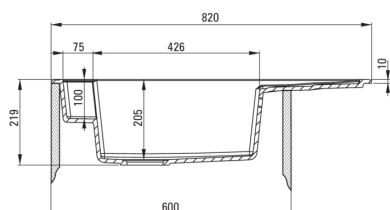

### Korito

Finiš	grafit metalik
Tip površine	mat
Material	granit
Metoda montaže	vgrajen
Število posod	1
Minimalna širina omarice [mm]	600
Širina [mm]	500
Dolžina [mm]	820
Višina [mm]	219
Globina posode [mm]	205
Izrez v delovnem pultu [mm]	800
Širina izreza [mm]	480
Obračljivo	Ja
Z dodatki	Ja
Število lukenj	2