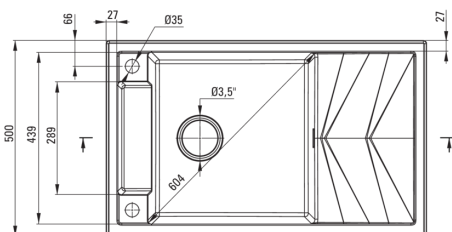

MAGNETIC

magnetno granitno korito, 1 posoda z odcejalnikom

koda izdelka: ZRM_G113

EAN: 5908212094969

Barva: grafit metalik

Garancija [leta]: 18

Korito

Finiš	grafit metalik
Tip površine	mat
Material	granit
Metoda montaže	vgrajen
Število posod	1
Minimalna širina omarice [mm]	600
Širina [mm]	500
Dolžina [mm]	820
Višina [mm]	219
Globina posode [mm]	205
Izrez v delovnem pultu [mm]	800
Širina izreza [mm]	480
Obračljivo	Ja
Z dodatki	Ja
Število lukenj	2