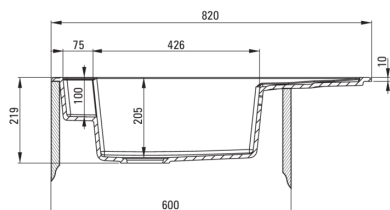

MAGNETIC

magnetno granitno korito, 1 posoda z odcejalnikom

koda izdelka: ZRM_G113

EAN: 5908212094969

Barva: grafit metalik

Garancija [leta]: 18

Korito

Finiš	grafit metalik
Tip površine	mat
Material	granit
Metoda montaže	vgrajen
Število posod	1
Minimalna širina omarice [mm]	600
Širina [mm]	500
Dolžina [mm]	820
Višina [mm]	219
Globina posode [mm]	205
Izrez v delovnem pultu [mm]	800
Širina izreza [mm]	480
Obračljivo	Ja
Z dodatki	Ja
Število lukenj	2

Sifon

Finiš	Nero
Tip čepa	avtomatsko, z gumbom
Nizek sifon/prihranek prostora	Ja
Možnost priključitve pomivalnega / pralnega stroja	Ja

karakteristike:

- Lastnosti granita Deante: odpornost na udarce, visoke temperature, razbarvanje, termični šok
- Pomivalno korito je opremljeno z dodatki za priključitev pomivalnega stroja
- Hidrofobne lastnosti odbijajo molekule vode
- V izjemno prostorno in globoko korito gredo tudi pekači, ki pridejo s pečico
- Obračljivo pomivalno korito - montaža z odcejalnikom na levi ali desni strani
- Magneti vgrajeni v korito
- Priložena je jeklena maska
- Možnost nakupa dodatkov, ki se popolnoma ujemajo s tem modelom
- Najdaljša 18-letna garancija
- Finiš, obogaten s srebrovimi ioni, doda antiseptične lastnosti
- Možnost nakupa vodil za zaveso, ki se popolnoma prilegajo temu modelu
- Možnost nakupa odlagališča za gobico, ki se popolnoma prilega temu modelu.
- Enakomerno barvano v masi
- Sifon, ki prihrani prostor in olajša npr. ločevanje odpadkov
- V ponudbi Deante imamo tudi varna namenska čistila
- Samodejni CLICK čep, ki se aktivira s klikom