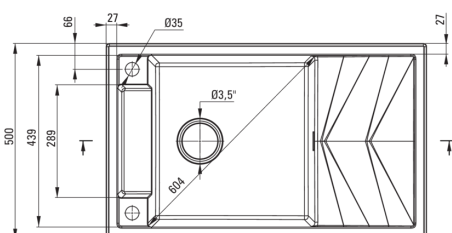

### Korito

Finiš	grafit metalik
Tip površine	mat
Material	granit
Metoda montaže	vgrajen
Število posod	1
Minimalna širina omarice [mm]	600
Širina [mm]	500
Dolžina [mm]	820
Višina [mm]	219
Globina posode [mm]	205
Izrez v delovnem pultu [mm]	800
Širina izreza [mm]	480
Obračljivo	Ja
Z dodatki	Ja
Število lukenj	2