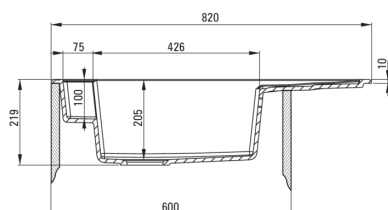

Wyróżniki:

- Właściwości granitu Deante: odporność na uderzenia, wysoką temperaturę, przebarwienia, szok termiczny
- Zlewozmywak wyposażony w osprzęt z podłączeniem do zmywarki
- Właściwości hydrofobowe odpychają cząsteczki wody
- Wyjątkowo obszerna i głęboka komora pomieści nawet blachy wyjęte z piekarnika
- Zlewozmywak odwracalny - zamontuj z komorą po lewej lub po prawej
- Magnesy zatopione w masie zlewozmywaka
- W zestawie stalowa maskownica
- Możliwość dokupienia akcesoriów, które idealnie pasują do tego modelu
- Najdłuższa 18-letnia gwarancja
- Granit wzbogacony jonami srebra dodaje właściwości antyseptycznych
- Możliwość dokupienia relingu na ściereczkę, który idealnie pasuje do tego modelu
- Możliwość dokupienia haczyka na gąbkę, który idealnie pasuje do tego modelu.
- Osprzęt jednolicie barwiony w masie
- Syfon oszczędzający miejsce Space-saver ułatwiający m.in. segregację śmieci
- W ofercie dedykowany środek bezpieczny dla czyszczonych powierzchni