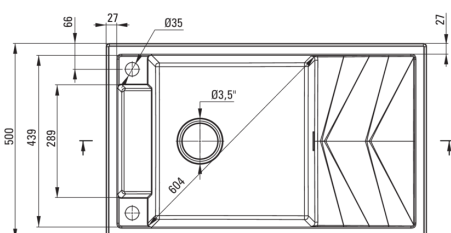

Wyróżniki:

- Właściwości granitu Deante: odporność na uderzenia, wysoką temperaturę, przebarwienia, szok termiczny
- Zlewozmywak wyposażony w osprzęt z podłączeniem do zmywarki
- Właściwości hydrofobowe odpychają cząsteczki wody
- Wyjątkowo obszerna i głęboka komora pomieści nawet blachy wyjęte z piekarnika
- Zlewozmywak odwracalny - zamontuj z komorą po lewej lub po prawej
- Magnesy zatopione w masie zlewozmywaka
- W zestawie stalowa maskownica
- Możliwość dokupienia akcesoriów, które idealnie pasują do tego modelu
- Najdłuższa 18-letnia gwarancja
- Granit wzbogacony jonami srebra dodaje właściwości antyseptycznych
- Możliwość dokupienia relingu na ściereczkę, który idealnie pasuje do tego modelu
- Możliwość dokupienia haczyka na gąbkę, który idealnie pasuje do tego modelu.
- Osprzęt jednolicie barwiony w masie
- Syfon oszczędzający miejsce Space-saver ułatwiający m.in. segregację śmieci
- W ofercie dedykowany środek bezpieczny dla czyszczonych powierzchni