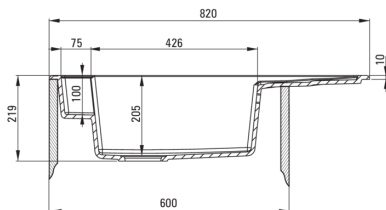

## Waschbecken

|                          |                  |
|--------------------------|------------------|
| Ausführung               | Graphit Metallic |
| Art der oberfläche       | mat              |
| Material                 | Granit           |
| Methode der montage      | eingebaut        |
| Beckenzahl der spüle     | 1                |
| Schrank-mindestbreite    | 600              |
| Breite [mm]              | 500              |
| Länge                    | 820              |
| Höhe                     | 219              |
| Beckendicke nr. 1 [mm]   | 205              |
| Ausschnitt länge einbau  | 800              |
| Aussparung_breite_einbau | 480              |
| Umkehrbar                | Ja               |
| Ausgerüstet              | Ja               |
| Anzahl der löcher        | 2                |