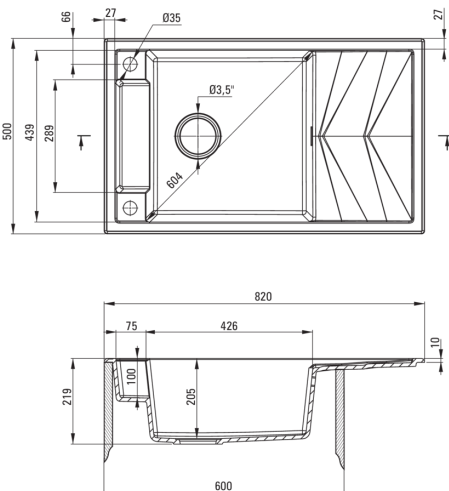

MAGNETIC

Magnetic-Granitspülbecken, 1- Becken mit Abtropffläche

deante

Artikel-Nr.: ZRM_G113

EAN: 5908212094969

Farbe: Graphit Metallic

Garantie [Jahre]: 18

Waschbecken

Ausführung	Graphit Metallic
Art der oberfläche	mat
Material	Granit
Methode der montage	eingebaut
Beckenzahl der spüle	1
Schrank-mindestbreite	600
Breite [mm]	500
Länge	820
Höhe	219
Beckendicke nr. 1 [mm]	205
Ausschnitt länge einbau	800
Aussparung_breite_einbau	480
Umkehrbar	Ja
Ausgerüstet	Ja
Anzahl der löcher	2

Garnitur für spüle

Ausführung	Nero
Stöpselart	automatisch, mit Knopf
Platzsparender siphon	Ja
Möglichkeit zum anschluss einer spül-/waschmaschine	Ja

Charakteristische Merkmale:

- Eigenschaften von Deante-Granit: Widerstandsfähigkeit gegen Stöße, hohe Temperaturen, Verfärbungen, Temperaturschocks
- Spüle ausgestattet mit Garnitur mit einem Anschluss an die Spülmaschine
- Durch die hydrophoben Eigenschaften werden Wassermoleküle abgestoßen
- Außergewöhnlich geräumige und tiefe Kammer bietet sogar Platz für Bleche, die aus dem Ofen genommen wurden
- Umkehrbare Spüle - installieren Sie sie mit der Schüssel links oder rechts
- In die Masse der Spüle eingesetzte Magnete
- Inklusive Abdeckungen aus Stahl
- Für dieses Modell kann passendes Zubehör bestellt werden
- Längste 18 Jahre Garantie
- Die mit Silberionen angereicherte Ausführung fügt antiseptische Eigenschaften hinzu
- Für dieses Modell kann ein Reling bestellt werden, der perfekt zu diesem Modell passt.
- Für dieses Modell kann ein Schwammhaken bestellt werden, der perfekt zu diesem Modell passt.
- In der Masse gleichmäßig gefärbte Zubehörteile
- Platzsparsiphon, der unter anderem Mülltrennung erleichtert
- Spezielles Mittel, das für die zu reinigenden Oberflächen unbedenklich ist
- Automatischer Stöpsel, der mit der Click-Taste gesteuert wird