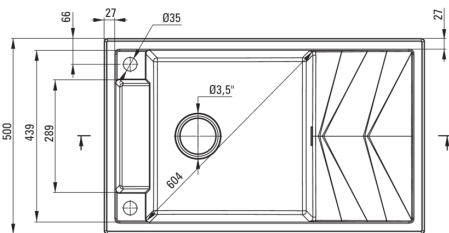

## Waschbecken

|                          |                  |
|--------------------------|------------------|
| Ausführung               | Graphit Metallic |
| Art der oberfläche       | mat              |
| Material                 | Granit           |
| Methode der montage      | eingebaut        |
| Beckenzahl der spüle     | 1                |
| Schrank-mindestbreite    | 600              |
| Breite [mm]              | 500              |
| Länge                    | 820              |
| Höhe                     | 219              |
| Beckendicke nr. 1 [mm]   | 205              |
| Ausschnitt länge einbau  | 800              |
| Aussparung_breite_einbau | 480              |
| Umkehrbar                | Ja               |
| Ausgerüstet              | Ja               |
| Anzahl der löcher        | 2                |