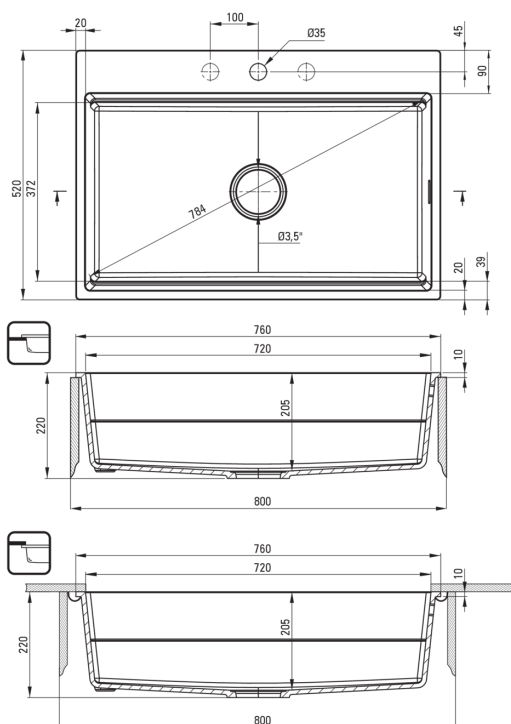

MAGNETIC

Chiuveță magnetică din granit, 1-cuvă

Codul produsului: ZRM_G10B

EAN: 5907650865469

Culoarea: grafit metalic

Garanție [ani]: 18

Chiuveță

Finisaj	grafit metalic
Tipul suprafeței	mat
Material	granit
Metoda de instalare	cu montare încastrată, montare sub blat
Număr de cuve	1
Lățimea minimă a dulapului [mm]	800
Lățime [mm]	520
Lungimea [mm]	760
Înălțime [mm]	220
Adâncimea cuvei [mm]	205
Lungimea conturului [mm]	740
Lățimea conturului [mm]	500
Lungimea conturului [mm]	720
Lățimea conturului [mm]	372
Dotat cu accesorii	Da
Număr de orificii	0
Număr de orificii făcute în avans	5

Sifon

Finisaj	nero
Tipul dopului	automat, cu un buton
Sifon pentru economie de spațiu	Da
Posibilitate de racordare a unei mașini de spălat vase/ rufe	Da

Caracteristici:

- Sifon pentru economie de spațiu, care înlesnește sortarea reziduurilor
- Proprietățile granitului Deante: rezistență la impact, temperatură ridicată, decolorare, șoc termic - conform standardului EN 13310
- Chiuveța este dotată cu accesorii de racordare la mașina de spălat vase
- Proprietățile hidrofobe resping moleculele de apă.
- Cea mai lungă garanție, de 18 ani
- Finisajul îmbogățit cu ioni de argint adaugă proprietăți antiseptice.
- Agent de curățare special, sigur pentru suprafețele curățate
- Echipamentul este colorat uniform