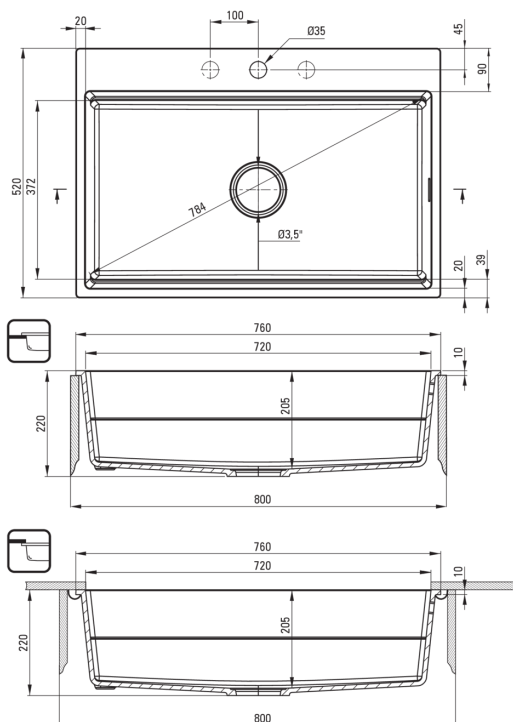

MAGNETIC

Fregadero de granito magnético, 1-seno

Código de producto: ZRM_G10B

EAN: 5907650865469

Color: grafito metálico

Garantía [años]: 18

Hundir

Finalizar	grafito metálico
Tipo de superficie	mate
Material	granito
Metodo de instalacion	recuadro, bajo montado
Número de tazones	1
Ancho mínimo del gabinete [mm]	800
Ancho [mm]	520
Longitud [mm]	760
Altura [mm]	220
Profundidad del tazón [mm]	205
Longitud de corte [mm]	740
Ancho recortado [mm]	500
Longitud de corte [mm]	720
Ancho recortado [mm]	372
Equipado con accesorios	Sí
Número de agujeros	0
Número de agujeros precipitados	5