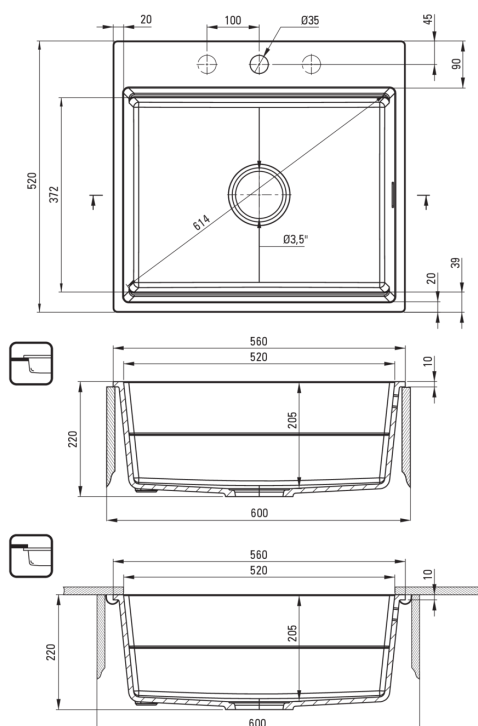

MAGNETIC

Chiuvetă magnetică din granit, 1-cuvă

Codul produsului: ZRM_G10A

EAN: 5907650865414

Culoarea: grafit metalic

Garanție [ani]: 18

Chiuvetă

Finisaj	grafit metalic
Tipul suprafeței	mat
Material	granit
Metoda de instalare	cu montare încastată, montare sub blat
Număr de cuve	1
Lățimea minimă a dulapului [mm]	600
Lățime [mm]	520
Lungimea [mm]	560
Înălțime [mm]	220
Adâncimea cuvei [mm]	205
Lungimea conturului [mm]	540
Lățimea conturului [mm]	500
Lungimea conturului [mm]	520
Lățimea conturului [mm]	372
Dotat cu accesorii	Da
Număr de orificii	0
Număr de orificii făcute în avans	5