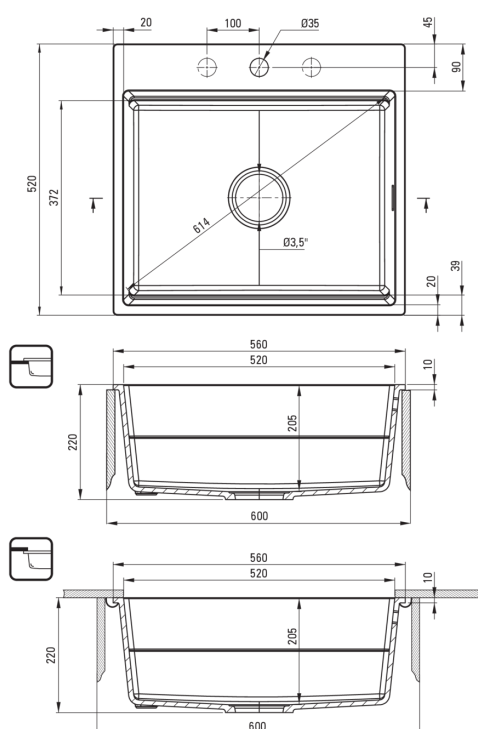

# Chiuvetă magnetică din granit, 1-cuvă

 deante

Codul produsului: ZRM\_G10A

EAN: 5907650865414

Culoarea: grafit metalic

Garanție [ani]: 18

### Chiuvetă

Finisaj	grafit metalic
Tipul suprafeței	mat
Material	granit
Metoda de instalare	cu montare încastată, montare sub blat
Număr de cuve	1
Lățimea minimă a dulapului [mm]	600
Lățime [mm]	520
Lungimea [mm]	560
Înălțime [mm]	220
Adâncimea cuvei [mm]	205
Lungimea conturului [mm]	540
Lățimea conturului [mm]	500
Lungimea conturului [mm]	520
Lățimea conturului [mm]	372
Dotat cu accesorii	Da
Număr de orificii	0
Număr de orificii făcute în avans	5