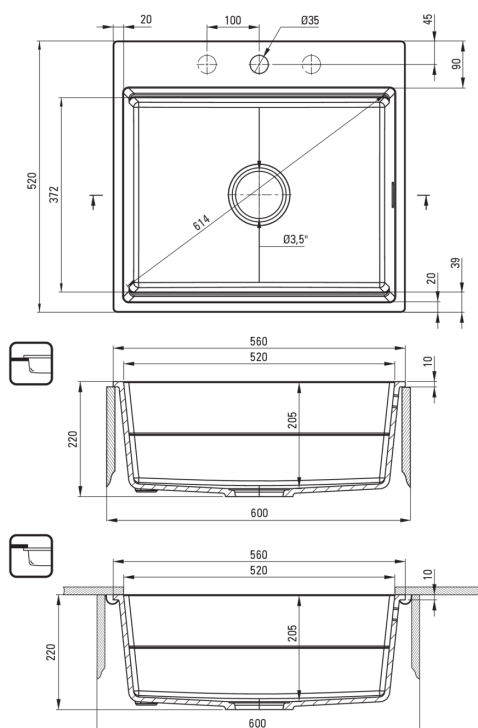

MAGNETIC

Lavello in granito magnetico, 1-vaschetta

Codice prodotto: ZRM_G10A

EAN: 5907650865414

Colore: grafite metallizzata

Garanzia [anni]: 18

Lavello

Finitura	grafite metallizzata
Tipo di superficie	opaco
Materiale	granito
Metodo di installazione	incassato, sotto montaggio
Numero di ciotole	1
Larghezza minima del mobile [mm]	600
Larghezza [mm]	520
Lunghezza [mm]	560
Altezza [mm]	220
Profondità vasca [mm]	205
Lunghezza del taglio [mm]	540
Larghezza di taglio [mm]	500
Lunghezza del taglio [mm]	520
Larghezza di taglio [mm]	372
Dotato di accessori	Sì
Numero di fori	0
Numero di fori preforati	5