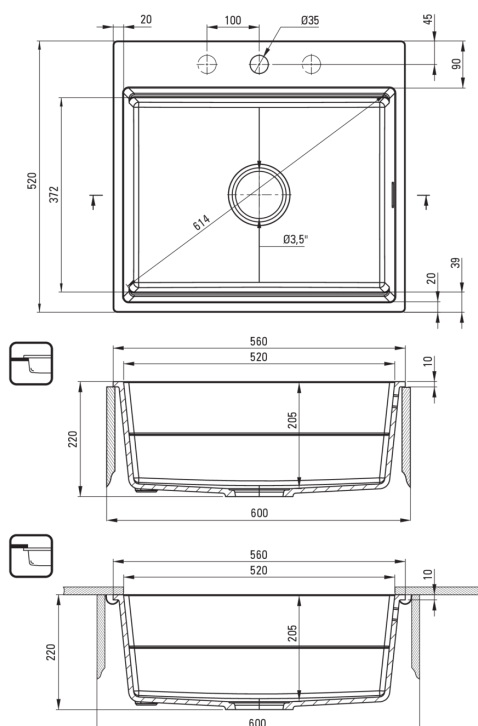

MAGNETIC

Fregadero de granito magnético, 1-seno

Código de producto: ZRM_G10A

EAN: 5907650865414

Color: grafito metálico

Garantía [años]: 18

Hundir

Finalizar	grafito metálico
Tipo de superficie	mate
Material	granito
Metodo de instalacion	recuadro, bajo montado
Número de tazones	1
Ancho mínimo del gabinete [mm]	600
Ancho [mm]	520
Longitud [mm]	560
Altura [mm]	220
Profundidad del tazón [mm]	205
Longitud de corte [mm]	540
Ancho recortado [mm]	500
Longitud de corte [mm]	520
Ancho recortado [mm]	372
Equipado con accesorios	Sí
Número de agujeros	0
Número de agujeros precipitados	5