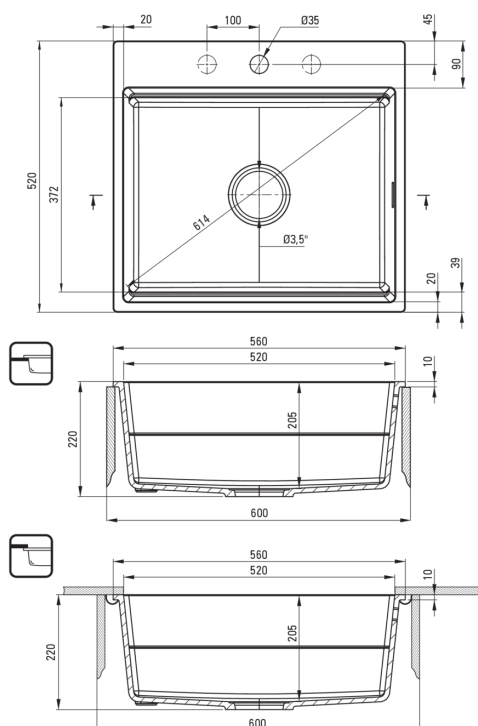

MAGNETIC

Magnetic-Granitspülbecken, 1-Becken

Artikel-Nr.: ZRM_G10A

EAN: 5907650865414

Farbe: Graphit Metallic

Garantie [Jahre]: 18

Waschbecken

Ausführung	Graphit Metallic
Art der oberfläche	mat
Material	Granit
Methode der montage	eingebaut, Unterbau
Beckenzahl der spüle	1
Schrank-mindestbreite	600
Breite [mm]	520
Länge	560
Höhe	220
Beckendicke nr. 1 [mm]	205
Ausschnitt länge einbau	540
Aussparung_breite_einbau	500
Aussparung_länge_unterbau	520
Aussparung_breite_unterbau	372
Ausgerüstet	Ja
Anzahl der löcher	0
Anzahl der vorgefresten löcher	5