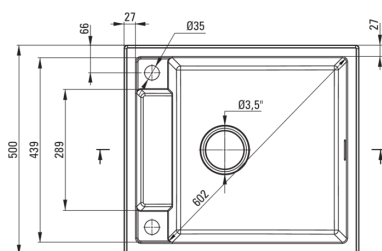

### Korito

Finiš	grafit metalik
Tip površine	mat
Material	granit
Metoda montaže	vgrajen
Število posod	1
Minimalna širina omarice [mm]	600
Širina [mm]	500
Dolžina [mm]	560
Višina [mm]	219
Globina posode [mm]	205
Izrez v delovnem pultu [mm]	540
Širina izreza [mm]	480
Obračljivo	Ja
Z dodatki	Ja
Število lukenj	2