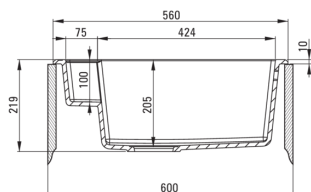

### Korito

Finiš	grafit metalik
Tip površine	mat
Material	granit
Metoda montaže	vgrajen
Število posod	1
Minimalna širina omarice [mm]	600
Širina [mm]	500
Dolžina [mm]	560
Višina [mm]	219
Globina posode [mm]	205
Izrez v delovnem pultu [mm]	540
Širina izreza [mm]	480
Obračljivo	Ja
Z dodatki	Ja
Število lukenj	2