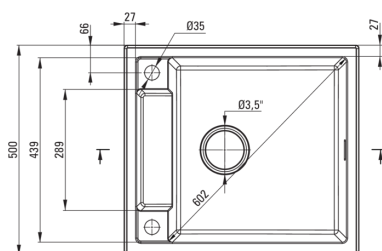

### Chiuvetă

Finisaj	grafit metalic
Tipul suprafeței	mat
Material	granit
Metoda de instalare	cu montare încastrată
Număr de cuve	1
Lățimea minimă a dulapului [mm]	600
Lățime [mm]	500
Lungimea [mm]	560
Înălțime [mm]	219
Adâncimea cuvei [mm]	205
Lungimea conturului [mm]	540
Lățimea conturului [mm]	480
Reversibil	Da
Dotat cu accesorii	Da
Număr de orificii	2