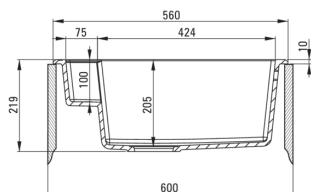

MAGNETIC

Chiuvetă magnetică din granit, 1-cuvă

Codul produsului: ZRM_G103

EAN: 5908212094983

Culoarea: grafit metalic

Garanție [ani]: 18

Chiuvetă

Finisaj	grafit metalic
Tipul suprafeței	mat
Material	granit
Metoda de instalare	cu montare încastrată
Număr de cuve	1
Lățimea minimă a dulapului [mm]	600
Lățime [mm]	500
Lungimea [mm]	560
Înălțime [mm]	219
Adâncimea cuvei [mm]	205
Lungimea conturului [mm]	540
Lățimea conturului [mm]	480
Reversibil	Da
Dotat cu accesorii	Da
Număr de orificii	2

Sifon

Finisaj	nero
Tipul dopului	automat, cu un buton
Sifon pentru economie de spațiu	Da
Posibilitate de racordare a unei mașini de spălat vase/ rufe	Da

Caracteristici:

- Proprietățile granitului Deante: rezistență la impact, temperatură ridicată, decolorare, șoc termic - conform standardului EN 13310
- Chiuveta este dotată cu accesorii de racordare la mașina de spălat vase
- Proprietățile hidrofobe resping moleculele de apă.
- În cuva excepțional de spațioasă și adâncă intră până și tăvile scoase din cuptor
- Cea mai lungă garanție, de 18 ani
- Finisajul îmbogățit cu ioni de argint adaugă proprietăți antiseptice.
- Sifon pentru economie de spațiu, care înlesnește sortarea reziduurilor
- Agent de curățare special, sigur pentru suprafețele curățate
- Echipamentul este colorat uniform