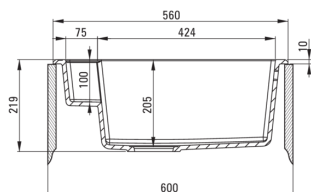

### Chiuvetă

Finisaj	grafit metalic
Tipul suprafeței	mat
Material	granit
Metoda de instalare	cu montare încastrată
Număr de cuve	1
Lățimea minimă a dulapului [mm]	600
Lățime [mm]	500
Lungimea [mm]	560
Înălțime [mm]	219
Adâncimea cuvei [mm]	205
Lungimea conturului [mm]	540
Lățimea conturului [mm]	480
Reversibil	Da
Dotat cu accesorii	Da
Număr de orificii	2