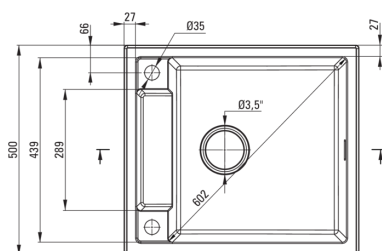

MAGNETIC

Chiuvetă magnetică din granit, 1-cuvă

Codul produsului: ZRM_G103

EAN: 5908212094983

Culoarea: grafit metalic

Garanție [ani]: 18

Chiuvetă

Finisaj	grafit metalic
Tipul suprafeței	mat
Material	granit
Metoda de instalare	cu montare încastrată
Număr de cuve	1
Lățimea minimă a dulapului [mm]	600
Lățime [mm]	500
Lungimea [mm]	560
Înălțime [mm]	219
Adâncimea cuvei [mm]	205
Lungimea conturului [mm]	540
Lățimea conturului [mm]	480
Reversibil	Da
Dotat cu accesorii	Da
Număr de orificii	2

Sifon

Finisaj	nero
Tipul dopului	automat, cu un buton
Sifon pentru economie de spațiu	Da
Posibilitate de racordare a unei mașini de spălat vase/ rufe	Da

Caracteristici:

- Proprietățile granitului Deante: rezistență la impact, temperatură ridicată, decolorare, șoc termic - conform standardului EN 13310
- Chiuveta este dotată cu accesorii de racordare la mașina de spălat vase
- Proprietățile hidrofobe resping moleculele de apă.
- În cuva excepțional de spațioasă și adâncă intră până și tăvile scoase din cuptor
- Cea mai lungă garanție, de 18 ani
- Finisajul îmbogățit cu ioni de argint adaugă proprietăți antiseptice.
- Sifon pentru economie de spațiu, care înlesnește sortarea reziduurilor
- Agent de curățare special, sigur pentru suprafețele curățate
- Echipamentul este colorat uniform