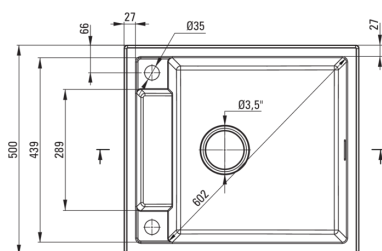

Zlewozmywak

Wykończenie	grafit metalik
Rodzaj powierzchni	mat
Materiał	granit
Sposób montażu	wpuszczany
Ilość komór zlewozmywaka	1
Minimalna szerokość szafki [mm]	600
Szerokość [mm]	500
Długość [mm]	560
Wysokość [mm]	219
Głębokość komory 1 [mm]	205
Wycięcie w blacie (wpuszczany) - długość [mm]	540
Wycięcie w blacie (wpuszczany) - szerokość [mm]	480
Odwracalny	Tak
Wyposażony w osprzęt	Tak
Liczba otworów gotowych	2