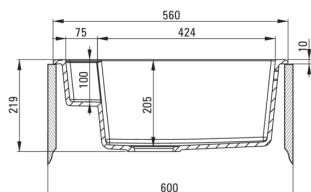

Zlewozmywak

Wykończenie	grafit metalik
Rodzaj powierzchni	mat
Materiał	granit
Sposób montażu	wpuszczany
Ilość komór zlewozmywaka	1
Minimalna szerokość szafki [mm]	600
Szerokość [mm]	500
Długość [mm]	560
Wysokość [mm]	219
Głębokość komory 1 [mm]	205
Wycięcie w blacie (wpuszczany) - długość [mm]	540
Wycięcie w blacie (wpuszczany) - szerokość [mm]	480
Odwracalny	Tak
Wyposażony w osprzęt	Tak
Liczba otworów gotowych	2