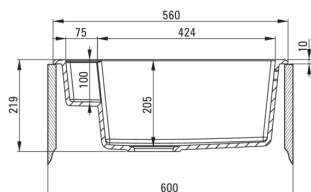

Wyróżniki:

- Właściwości granitu Deante: odporność na uderzenia, wysoką temperaturę, przebarwienia, szok termiczny
- Zlewozmywak wyposażony w osprzęt z podłączeniem do zmywarki
- Właściwości hydrofobowe odpychają cząsteczki wody
- Wyjątkowo obszerna i głęboka komora pomieści nawet blachy wyjęte z piekarnika
- Magnesy zatopione w masie zlewozmywaka
- W zestawie stalowa maskownica
- Możliwość dokupienia akcesoriów, które idealnie pasują do tego modelu
- Najdłuższa 18-letnia gwarancja
- Granit wzbogacony jonami srebra dodaje właściwości antyseptycznych
- Możliwość dokupienia relingu na ściereczkę, który idealnie pasuje do tego modelu
- Możliwość dokupienia haczyka na gąbkę, który idealnie pasuje do tego modelu.
- Syfon oszczędzający miejsce Space-saver ułatwiający m.in. segregację śmieci
- W ofercie dedykowany środek bezpieczny dla czyszczonych powierzchni
- Możliwość dokupienia ociekacza, który idealnie pasuje do tego modelu
- Osprzęt jednolicie barwiony w masie