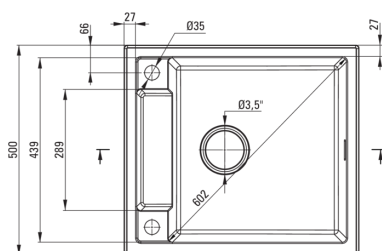

Wyróżniki:

- Właściwości granitu Deante: odporność na uderzenia, wysoką temperaturę, przebarwienia, szok termiczny
- Zlewozmywak wyposażony w osprzęt z podłączeniem do zmywarki
- Właściwości hydrofobowe odpychają cząsteczki wody
- Wyjątkowo obszerna i głęboka komora pomieści nawet blachy wyjęte z piekarnika
- Magnesy zatopione w masie zlewozmywaka
- W zestawie stalowa maskownica
- Możliwość dokupienia akcesoriów, które idealnie pasują do tego modelu
- Najdłuższa 18-letnia gwarancja
- Granit wzbogacony jonami srebra dodaje właściwości antyseptycznych
- Możliwość dokupienia relingu na ściereczkę, który idealnie pasuje do tego modelu
- Możliwość dokupienia haczyka na gąbkę, który idealnie pasuje do tego modelu.
- Syfon oszczędzający miejsce Space-saver ułatwiający m.in. segregację śmieci
- W ofercie dedykowany środek bezpieczny dla czyszczonych powierzchni
- Możliwość dokupienia ociekacza, który idealnie pasuje do tego modelu
- Osprzęt jednolicie barwiony w masie